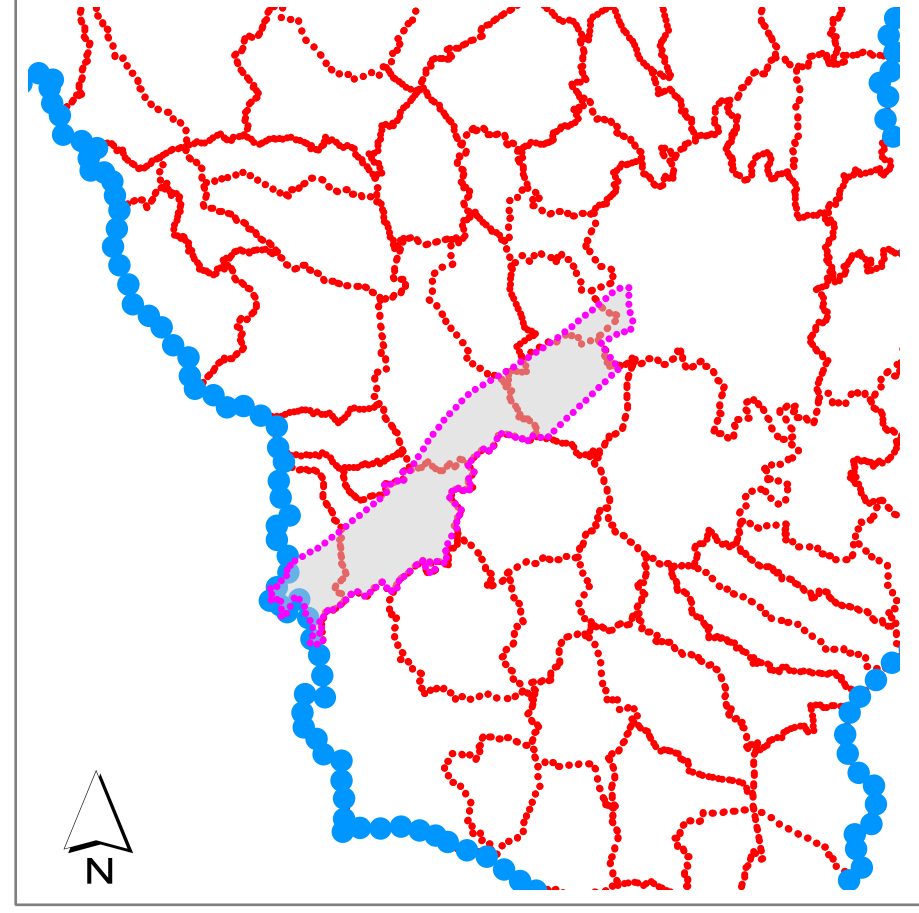

Piano Direttore

Sistema dei Beni Storico - Culturali

Il Segretario
Angelo Macchia

Settore Urbanistica
Roberto José Bavaresco

LEGENDA Sistema dei Beni Storico - Culturali

1. Confine di Provincia
   - Confini comunali fonte Regione/fonte PAT
   - Ambito dello Schema Direttore
2. SISTEMA DEI BENI STORICO - CULTURALI
3. Ville Venete
   - Contesti Figurativi
   - Rocche - Castelli
   - Beni di interesse storico
   - Linee Ferroviarie Storiche
   - Stazione ferroviaria storica
   - Itinerari di fruizione paesaggistica
   - Piste Ciclabili