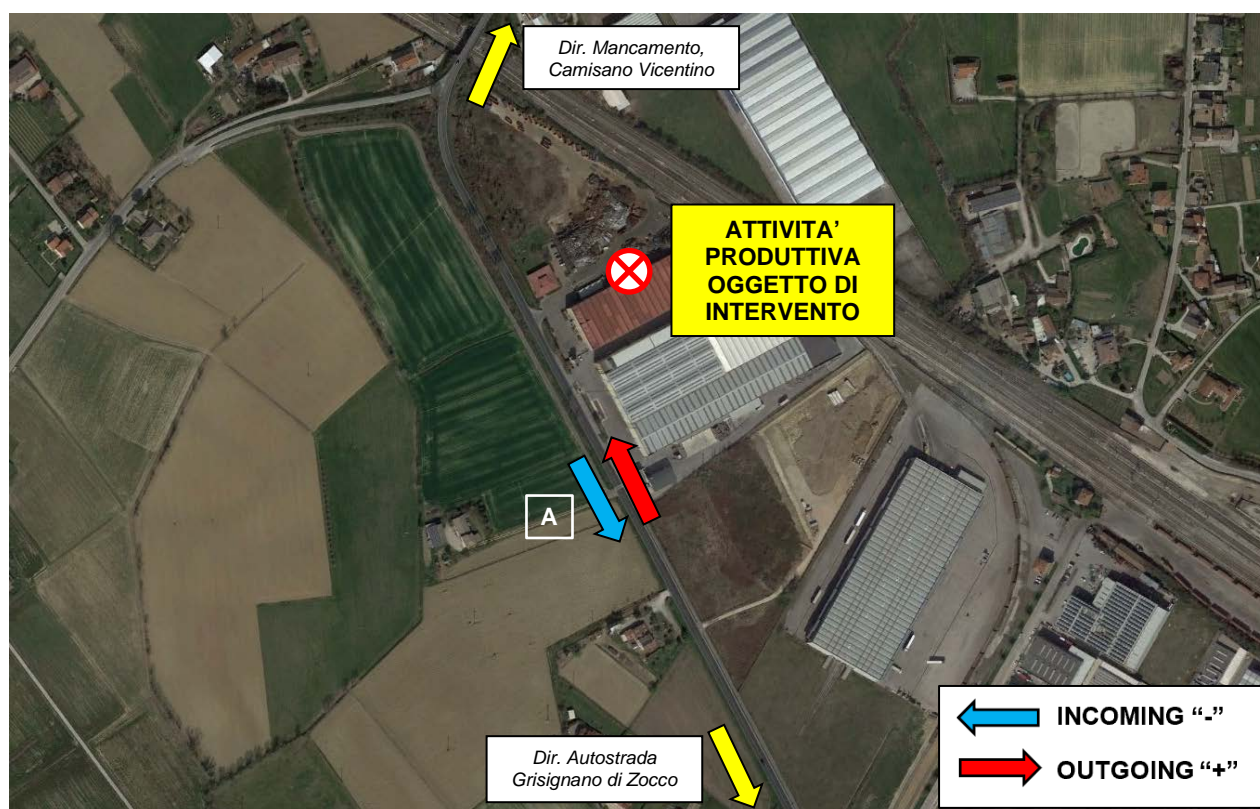

L'accesso alla ditta avviene attraverso la SP 21 che nel tratto in corrispondenza dello stabilimento produttivo prende il nome di Via Serenissima.

Si ritiene pertanto, al fine di valutare le ricadute sul traffico generate dall'intervento in oggetto, di analizzare la rete stradale di adduzione al sito, con un particolare approfondimento sulle caratteristiche degli assi e del nodo limitrofo.

Oltre agli assi stradali il sopralluogo sul posto ha permesso di rilevare anche le caratteristiche dell'intersezione principale e più prossima all'ambito di intervento:

- Intersezione a raso tra la SP 21 e Via Ferramosca.

Tale rilievo è stato eseguito mediante strumentazione radar, ovvero attraverso il posizionamento di un contatore traffico veicoli SR4 del marchio Sierzega, capace di registrare i flussi veicolari provenienti da entrambe le direzioni dell'asse stradale, la quale è stata installata in una singola postazione, denominata, per comodità, "A – SP 21, Dir. Mancamento".

La localizzazione del punto d'installazione del radar, e le due diverse direzioni considerate, sono meglio rappresentate dall'ortofoto di seguito riportata.

Figura 3.1 – Localizzazione del punto di installazione del radar per il rilievo automatico