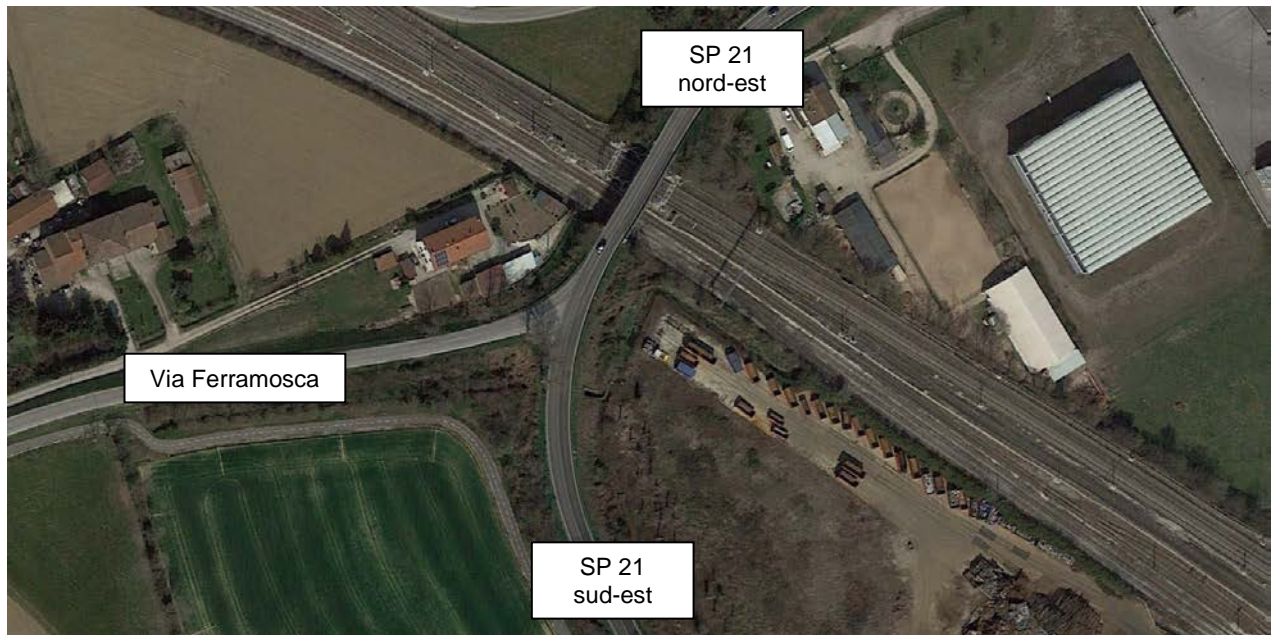

Oltre agli assi stradali il sopralluogo sul posto ha permesso di rilevare anche le caratteristiche dell'intersezione principale e più prossima all'ambito di intervento:

- Intersezione a raso tra la SP 21 e Via Ferramosca.

Figura 2.5 Via Ferramosca

Intersezione a raso tra la SP 21 e Via Ferramosca

Si tratta di un'intersezione a T, regolata dal segnale di "Stop", dove la direttrice principale è rappresentata dalla SP 21 con direzione nord-est / sud-est, mentre la direttrice secondaria è rappresentata da Via Ferramosca con direzione est-ovest.

L'intersezione risulta priva di attraversamenti pedonali e/o ciclabili ma con impianto di pubblica illuminazione, e si presenta sopraelevata rispetto al piano campagna circostante, in quanto il ramo nord della SP 21 transita mediante cavalcaferrovia.

Figura 2.6 Ortofoto Intersezione a raso tra la SP 21 e Via Ferramosca

Figura 2.7 Vista Intersezione a raso tra la SP 21 e Via Ferramosca

2.3 Descrizione dei percorsi ciclabili e pedonali esistenti

Per quanto riguarda la mobilità lenta a servizio dell'ambito di intervento si rileva la presenza, parallelamente all'asse stradale di Via Serenissima, di un percorso ciclopedonale protetto, che trae origine dalla limitrofa Via Ferramosca, e costeggia tutta la zona produttiva di Grisignano di Zocco, mediante attraversamenti protetti, come meglio rappresentato nell'ortofoto di seguito riportata.