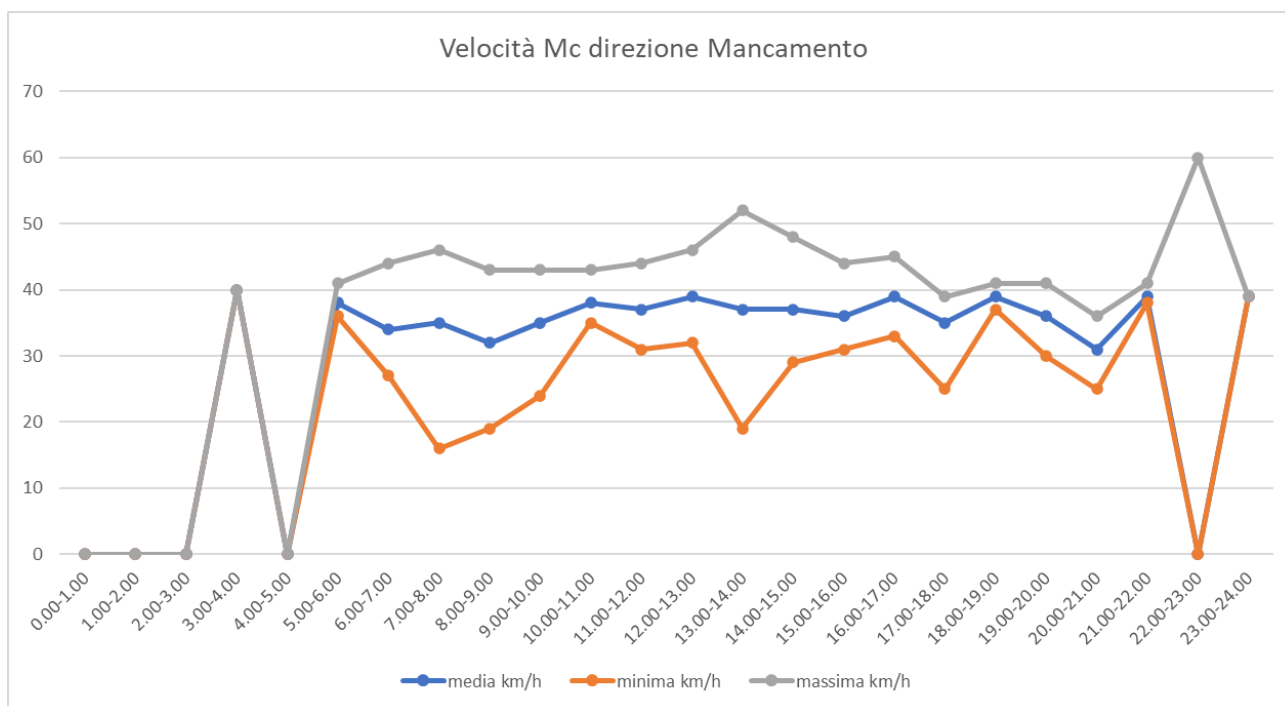

18.00-19.00	39	37	41
19.00-20.00	36	30	41
20.00-21.00	31	25	36
21.00-22.00	39	38	41
22.00-23.00	0	0	60
23.00-24.00	39	39	39

auto dir Mancamento			
INTERVALLO ORARIO	media km/h	minima km/h	massima km/h
0.00-1.00	43	36	51
1.00-2.00	49	33	72
2.00-3.00	31	31	31
3.00-4.00	47	33	69
4.00-5.00	49	47	51
5.00-6.00	40	31	63
6.00-7.00	40	26	56
7.00-8.00	38	9	67
8.00-9.00	37	12	69
9.00-10.00	38	14	55
10.00-11.00	38	10	62
11.00-12.00	40	27	57
12.00-13.00	41	10	60
13.00-14.00	40	11	62