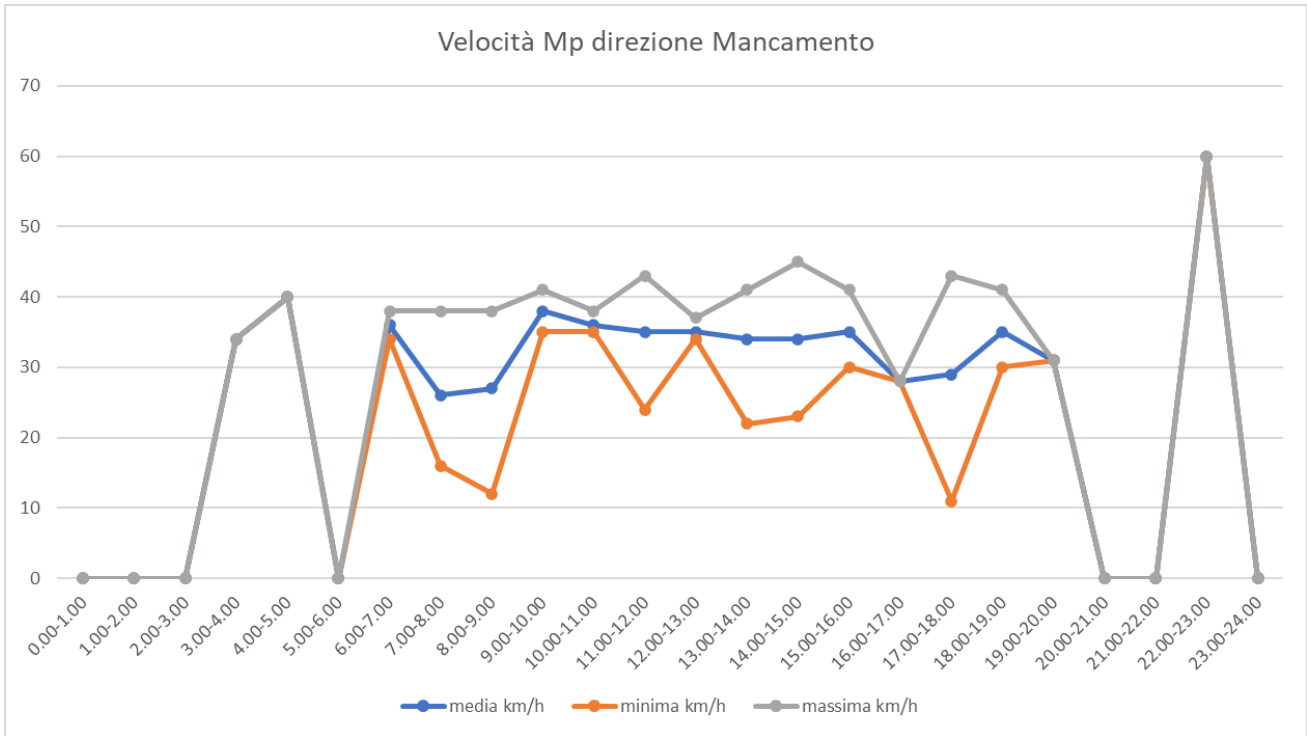

22.00-23.00	60	60	60
23.00-24.00	0	0	0

Mc dir Mancamento			
INTERVALLO ORARIO	media km/h	minima km/h	massima km/h
0.00-1.00	0	0	0
1.00-2.00	0	0	0
2.00-3.00	0	0	0
3.00-4.00	40	40	40
4.00-5.00	0	0	0
5.00-6.00	38	36	41
6.00-7.00	34	27	44
7.00-8.00	35	16	46
8.00-9.00	32	19	43
9.00-10.00	35	24	43
10.00-11.00	38	35	43
11.00-12.00	37	31	44
12.00-13.00	39	32	46
13.00-14.00	37	19	52
14.00-15.00	37	29	48
15.00-16.00	36	31	44
16.00-17.00	39	33	45
17.00-18.00	35	25	39