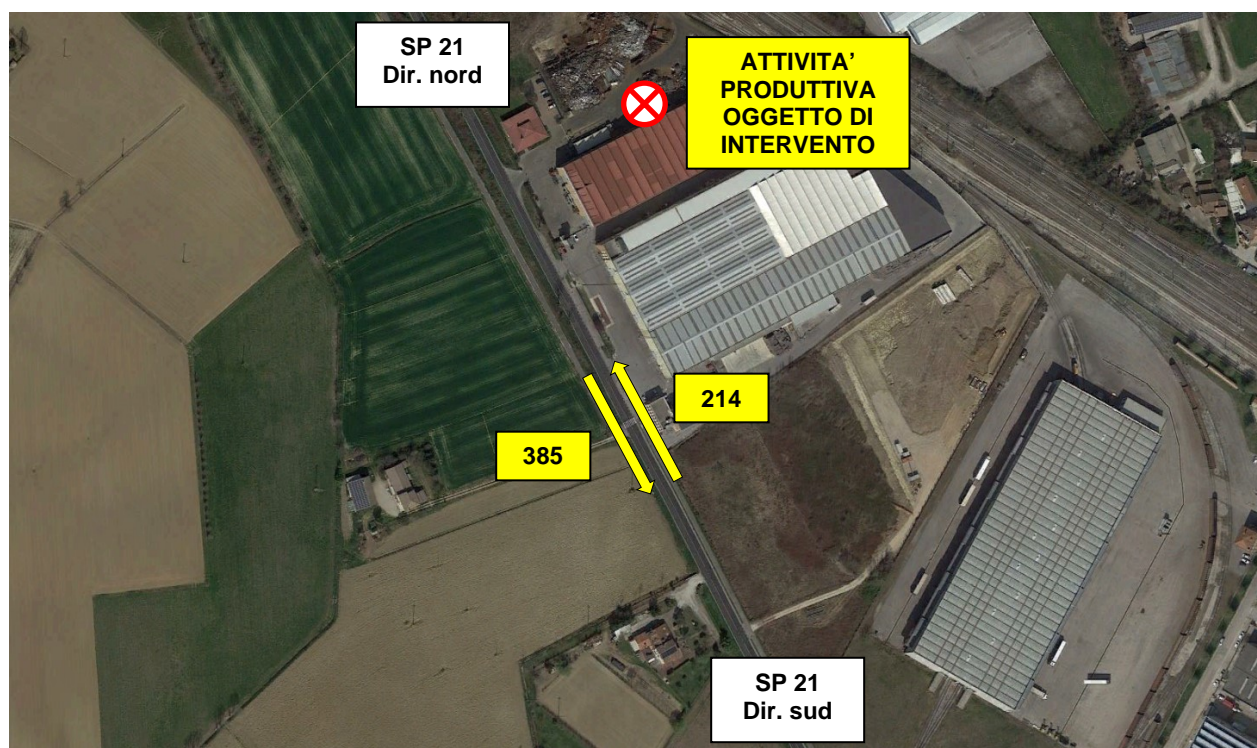

Presenta un'estensione limitata, pari a circa 1,6 km, e attraversa un territorio a vocazione prevalentemente agricolo.

Nella tabella seguente si riportano le principali caratteristiche dell'asse stradale nei pressi dell'ambito di intervento:

La rielaborazione ha permesso di decretare che per quanto riguarda la **postazione “A – SP 21 Dir. Mancamento” il più alto picco orario di traffico giornaliero, costituito da un totale di 599 veicoli equivalenti**, di cui **214 in direzione “+”, ovvero nord**, e **385 in direzione “-”, cioè sud**, è stato raggiunto nella **fascia oraria compresa tra le 08:00 e le 09:00**, corrispondente dunque all'**ora di punta** in cui effettuare le verifiche dell'asse stradale provinciale, indirizzo dello stabilimento produttivo per la quale è stata presentata istanza dalla Proponente.

Figura 3.5 – Volumi di traffico attuali registrati nell'ora di punta 08:00 – 09:00 (veicoli equivalenti)

In merito alla velocità dei veicoli transitanti lungo la SP 21, si allegano i dati e relativi grafici dai quali emerge che solo in tre occasioni è stato superato il limite di velocità da parte degli utenti. Dopo aver delineato lo scenario attuale, è possibile procedere all'individuazione del traffico indotto che consente di portare a termine la caratterizzazione dello scenario futuro, necessaria ad effettuare un confronto tra le due situazioni e le verifiche della SP 21 – Via Serenissima.