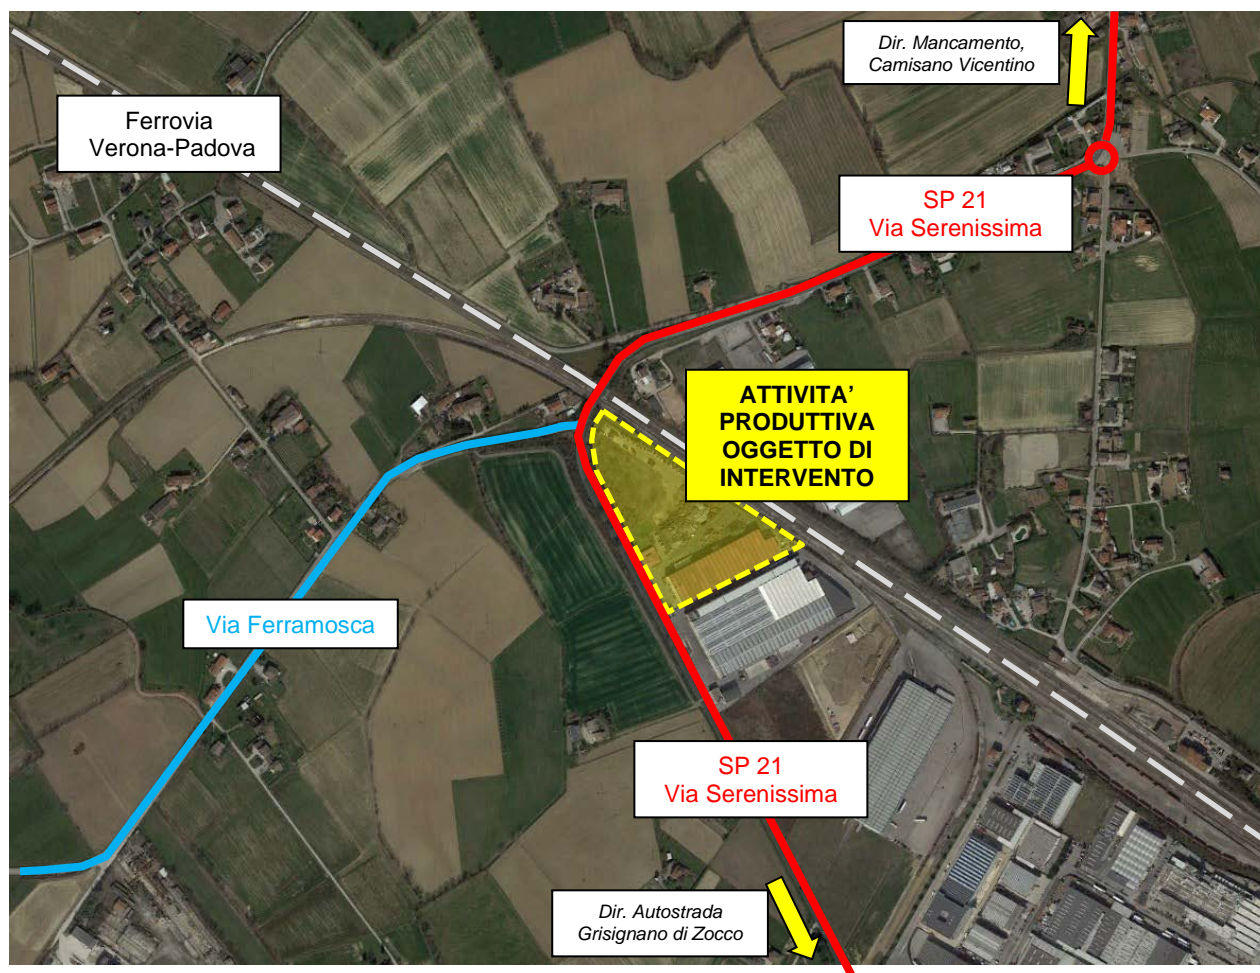

2.2 Descrizione della rete stradale di adduzione al sito

L'area in cui è insediata l'attività produttiva della ditta Montalbetti S.p.A è situata nel quadrante settentrionale del territorio comunale di Grisignano di Zocco, posta in fregio all'asse ferroviario Verona-Padova.

L'accesso alla ditta avviene attraverso la SP 21 che nel tratto in corrispondenza dello stabilimento produttivo prende il nome di Via Serenissima.

Si ritiene pertanto, al fine di valutare le ricadute sul traffico generate dall'intervento in oggetto, di analizzare la rete stradale di adduzione al sito, con un particolare approfondimento sulle caratteristiche degli assi e del nodo limitrofo.

Figura 2.3 Inquadramento infrastrutturale ambito oggetto di intervento

Nelle prossime pagine si riporta una breve descrizione della viabilità di afferenza oggetto di intervento, ovvero:

- SP 21 – Via Serenissima;
- Via Ferramosca.

Oltre agli assi stradali il sopralluogo sul posto ha permesso di rilevare anche le caratteristiche dell'intersezione principale e più prossima all'ambito di intervento:

- Intersezione a raso tra la SP 21 e Via Ferramosca.