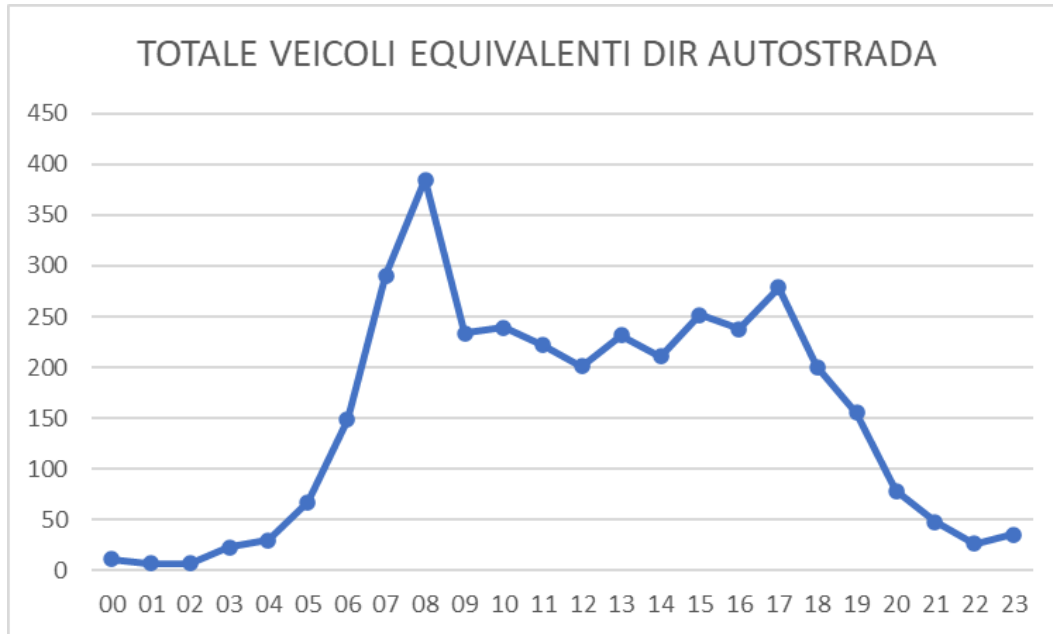

Tabella 3.3 – Veicoli equivalenti e con individuazione dell'ora di punta (08:00 – 09:00)

Figura 3.3 – Grafico andamento veicoli equivalenti Dir. Autostrada

Figura 3.4 – Grafico andamento veicoli equivalenti Dir. Mancamento

3.4 Analisi dei flussi veicolari rilevati

I risultati della rielaborazione descritta hanno permesso di identificare l'ora di punta della giornata rilevata, individuata attraverso la somma delle diverse categorie di veicoli considerate per entrambe le direzioni di marcia nell'arteria analizzata, la SP 21 – Via Serenissima.