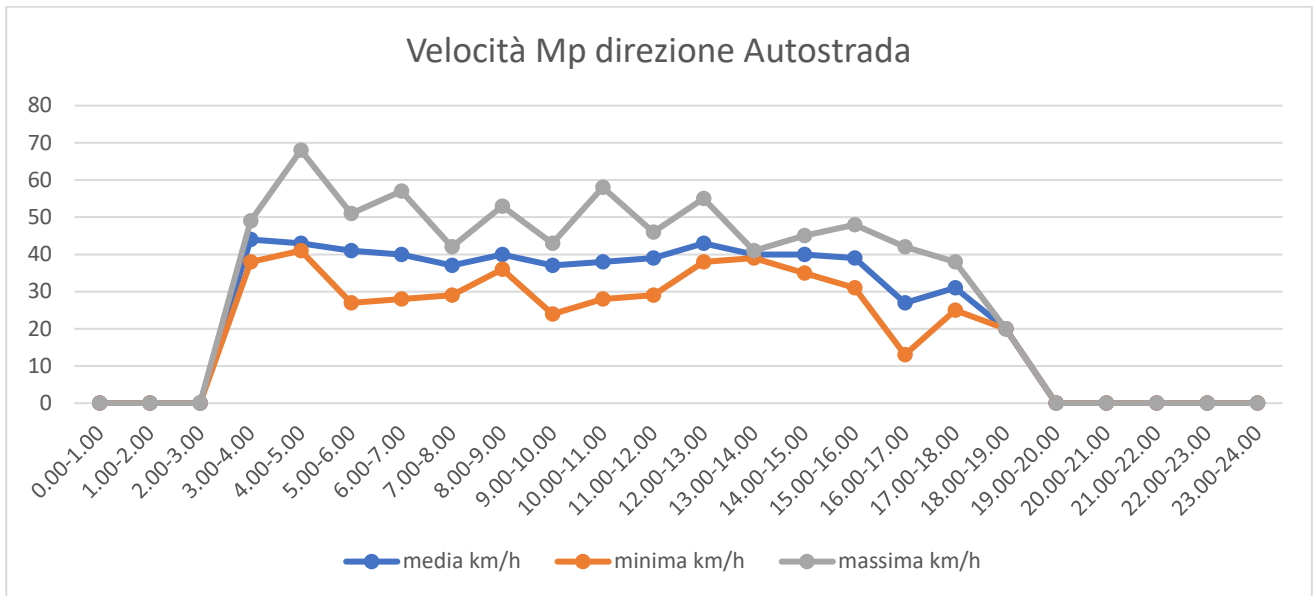

22.00-23.00	0	0	0
23.00-24.00	0	0	0

Mp dir Mancamento			
INTERVALLO ORARIO	media km/h	minima km/h	massima km/h
0.00-1.00	0	0	0
1.00-2.00	0	0	0
2.00-3.00	0	0	0
3.00-4.00	34	34	34
4.00-5.00	40	40	40
5.00-6.00	0	0	0
6.00-7.00	36	34	38
7.00-8.00	26	16	38
8.00-9.00	27	12	38
9.00-10.00	38	35	41
10.00-11.00	36	35	38
11.00-12.00	35	24	43
12.00-13.00	35	34	37
13.00-14.00	34	22	41
14.00-15.00	34	23	45
15.00-16.00	35	30	41
16.00-17.00	28	28	28
17.00-18.00	29	11	43
18.00-19.00	35	30	41
19.00-20.00	31	31	31
20.00-21.00	0	0	0
21.00-22.00	0	0	0