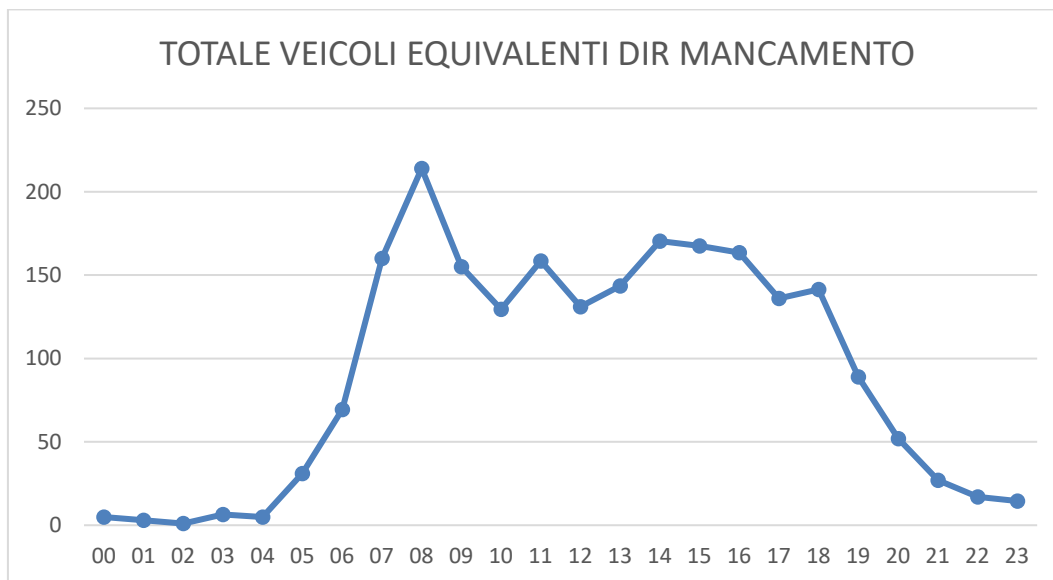

Tabella 3.3 – Veicoli equivalenti e con individuazione dell'ora di punta (08:00 – 09:00)

Figura 3.3 – Grafico andamento veicoli equivalenti Dir. Autostrada

Figura 3.4 – Grafico andamento veicoli equivalenti Dir. Mancamento

3.4 Analisi dei flussi veicolari rilevati

I risultati della rielaborazione descritta hanno permesso di identificare l'ora di punta della giornata rilevata, individuata attraverso la somma delle diverse categorie di veicoli considerate per entrambe le direzioni di marcia nell'arteria analizzata, la SP 21 – Via Serenissima.