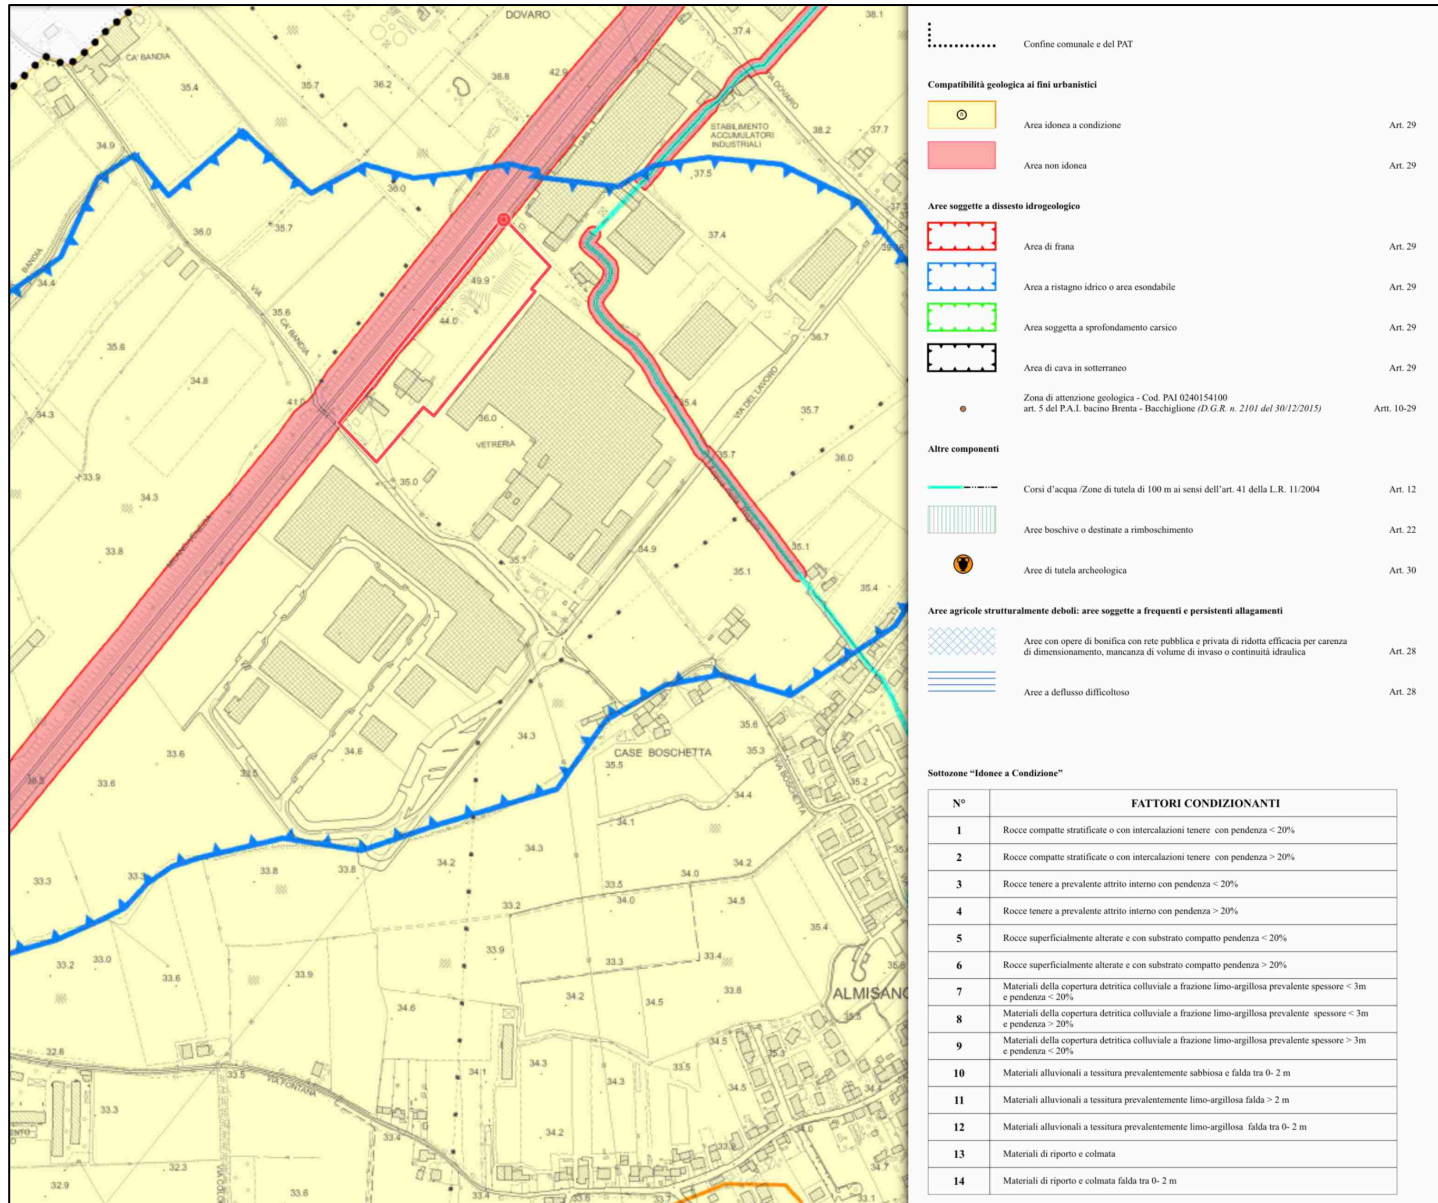

Allegato 1

Stralci cartografici

Piano degli Interventi (PI) del Comune di Lonigo

Piano di Assetto del Territorio (PAT) del Comune di Lonigo - Carta dei vincoli e della pianificazione territoriale

Piano di Assetto del Territorio (PAT) del Comune di Lonigo - Carta delle fragilità

Piano di Assetto del Territorio (PAT) del Comune di Lonigo - Carta delle invarianti

Piano di Assetto del Territorio (PAT) del Comune di Lonigo - Carta delle trasformabilità

Piano Territoriale di Coordinamento Provinciale (PTCP) della Provincia di Vicenza - Carta dei vincoli e della pianificazione territoriale

Piano Territoriale di Coordinamento Provinciale (PTCP) della Provincia di Vicenza - Carta delle fragilità

Piano Territoriale di Coordinamento Provinciale (PTCP) della Provincia di Vicenza - Sistema ambientale

Piano Territoriale Regionale di Coordinamento (PTRC) della Regione Veneto - Uso del suolo - Terra

Legenda

Sistema del territorio rurale. PTRC 2020 Tessuto urbanizzato. PTRC 2020

- Agricoltura mista a naturalita diffusa Tessuto urbanizzato
- Agricoltura Periurbana
- Agropolitana
- Aree ad elevata utilizzazione agricola