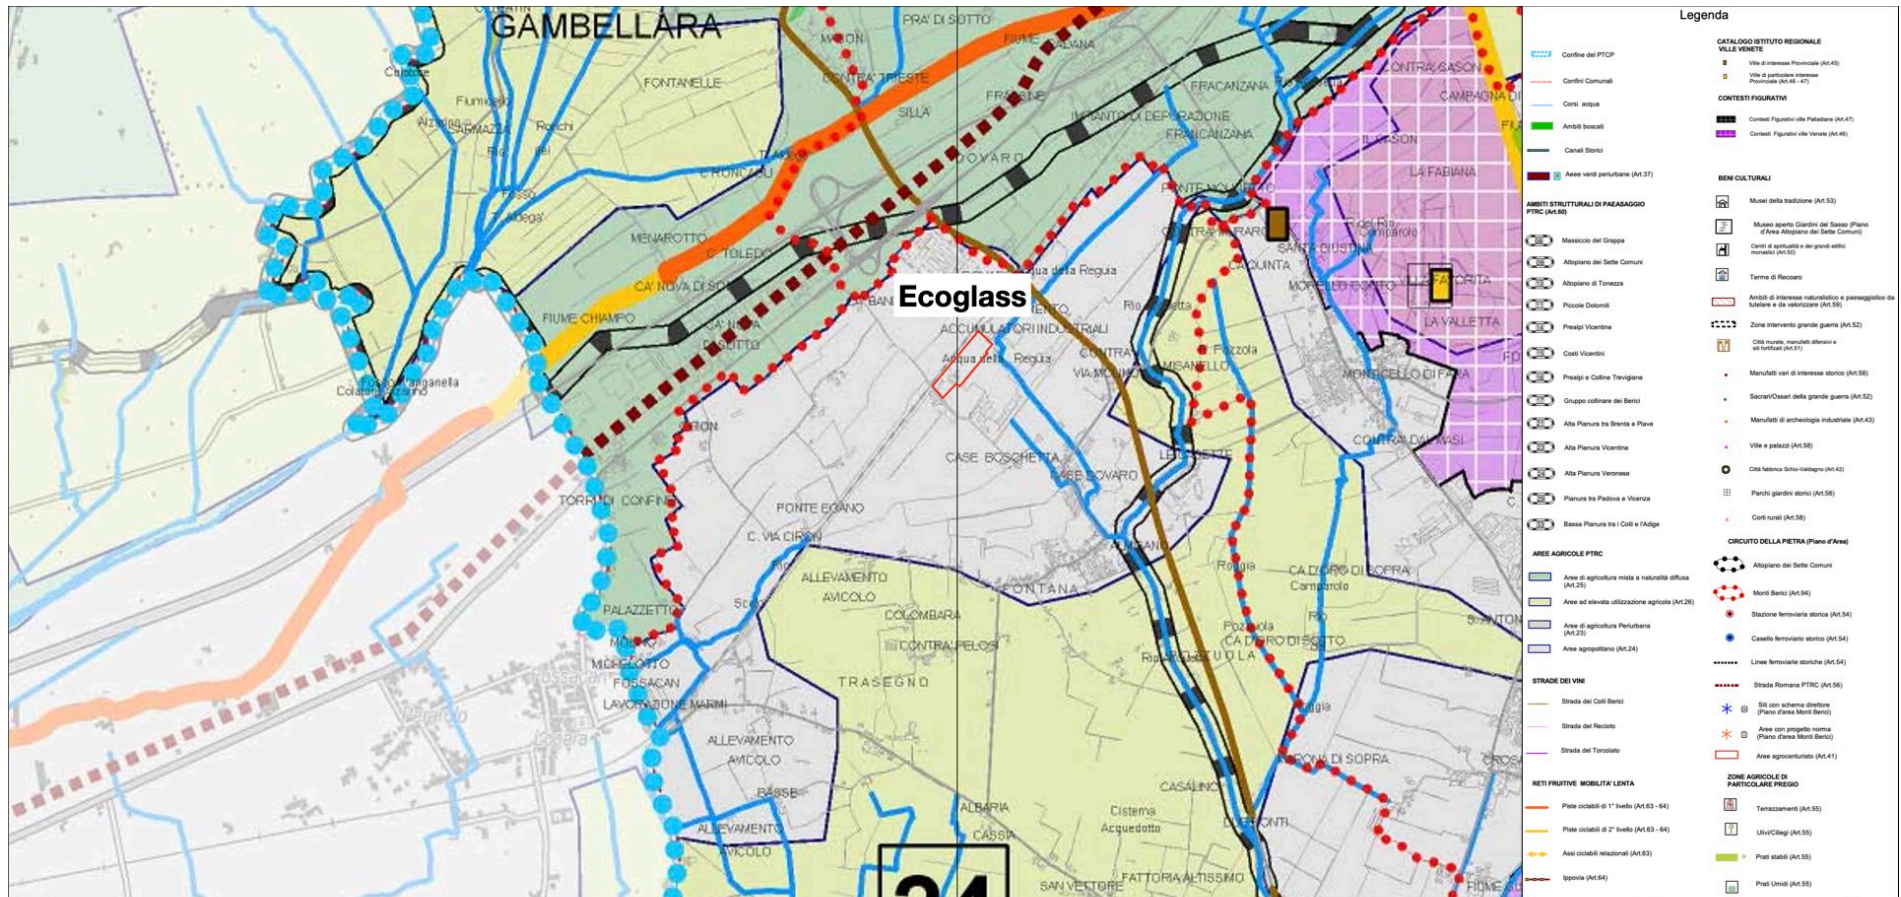

Piano di Assetto del Territorio (PAT) del Comune di Lonigo - Carta delle invarianti

Piano di Assetto del Territorio (PAT) del Comune di Lonigo - Carta delle trasformabilità

Piano Territoriale di Coordinamento Provinciale (PTCP) della Provincia di Vicenza - Carta dei vincoli e della pianificazione territoriale

Piano Territoriale di Coordinamento Provinciale (PTCP) della Provincia di Vicenza - Carta delle fragilità

Piano Territoriale di Coordinamento Provinciale (PTCP) della Provincia di Vicenza - Sistema ambientale

Piano Territoriale di Coordinamento Provinciale (PTCP) della Provincia di Vicenza - Sistema del paesaggio

Piano Territoriale di Coordinamento Provinciale (PTCP) della Provincia di Vicenza - Sistema insediativo infrastrutturale

Piano Territoriale Regionale di Coordinamento (PTRC) della Regione Veneto - Uso del suolo - Terra

Legenda

Sistema del territorio rurale. PTRC 2020 Tessuto urbanizzato. PTRC 2020

- Agricoltura mista a naturalita diffusa Tessuto urbanizzato
- Agricoltura Periurbana
- Agropolitana
- Aree ad elevata utilizzazione agricola