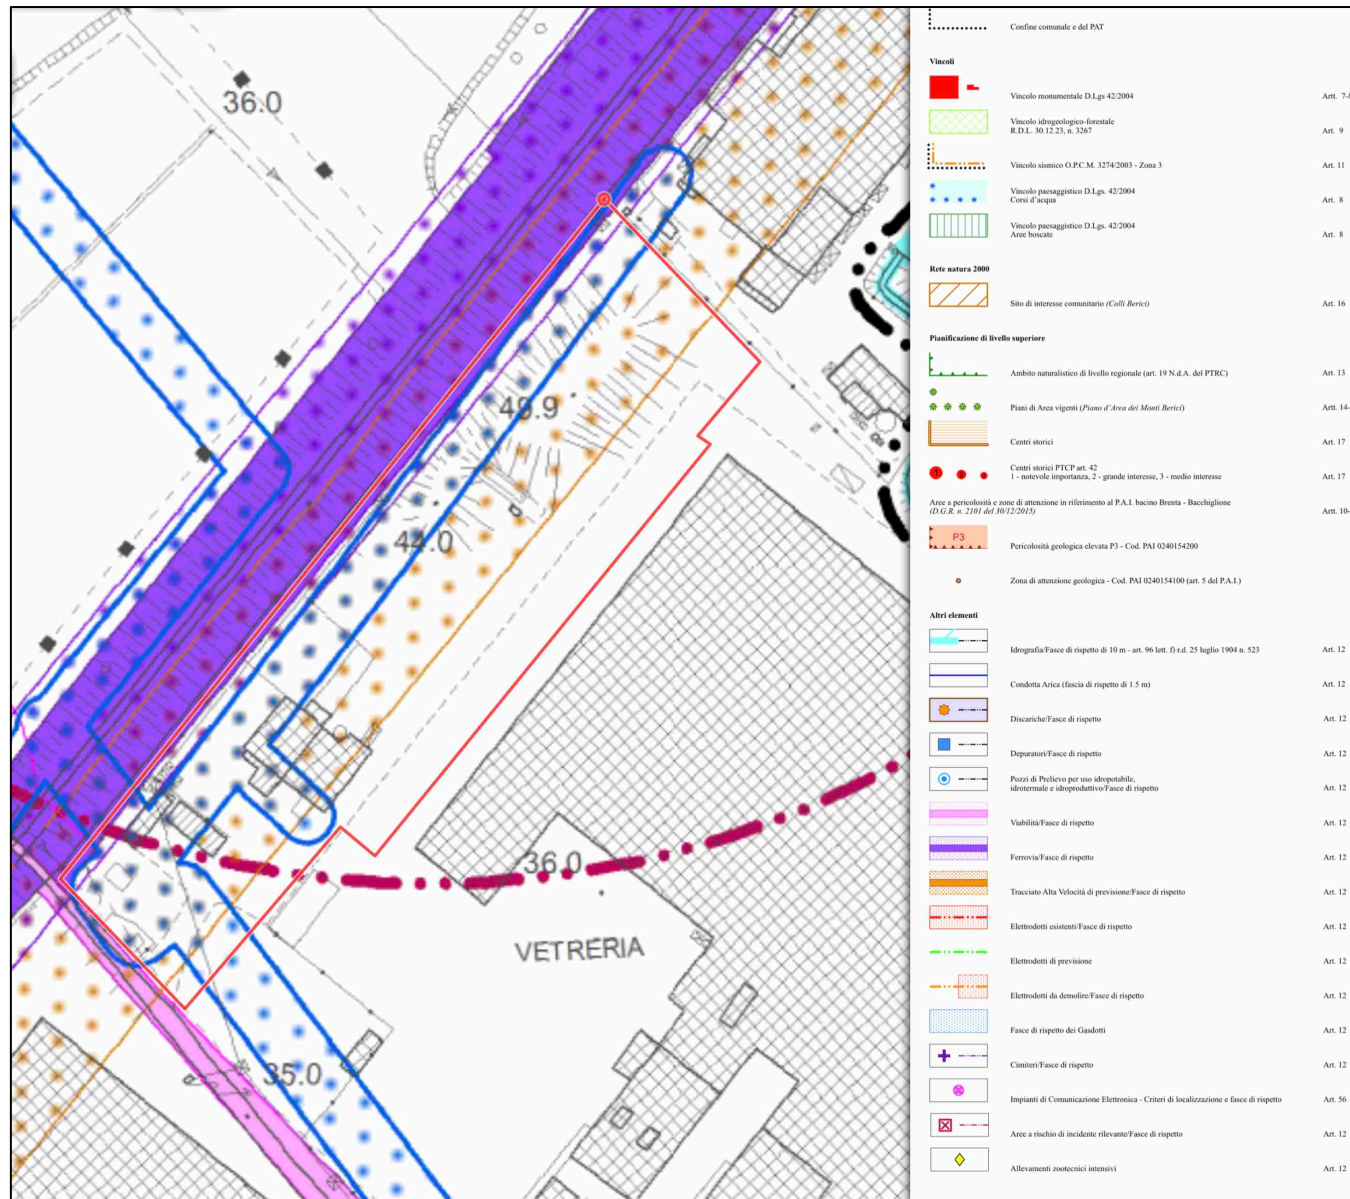

Allegato 1

Stralci cartografici

Piano degli Interventi (PI) del Comune di Lonigo

Piano di Assetto del Territorio (PAT) del Comune di Lonigo - Carta dei vincoli e della pianificazione territoriale

Piano di Assetto del Territorio (PAT) del Comune di Lonigo - Carta delle fragilità

Piano di Assetto del Territorio (PAT) del Comune di Lonigo - Carta delle invarianti

Piano di Assetto del Territorio (PAT) del Comune di Lonigo - Carta delle trasformabilità

Piano Territoriale di Coordinamento Provinciale (PTCP) della Provincia di Vicenza - Carta dei vincoli e della pianificazione territoriale

Piano Territoriale di Coordinamento Provinciale (PTCP) della Provincia di Vicenza - Sistema del paesaggio

Piano Territoriale di Coordinamento Provinciale (PTCP) della Provincia di Vicenza - Sistema insediativo infrastrutturale

Piano Territoriale Regionale di Coordinamento (PTRC) della Regione Veneto - Uso del suolo - Terra

Legenda

Sistema del territorio rurale. PTRC 2020 Tessuto urbanizzato. PTRC 2020

- Agricoltura mista a naturalita diffusa Tessuto urbanizzato
- Agricoltura Periurbana
- Agropolitana
- Aree ad elevata utilizzazione agricola