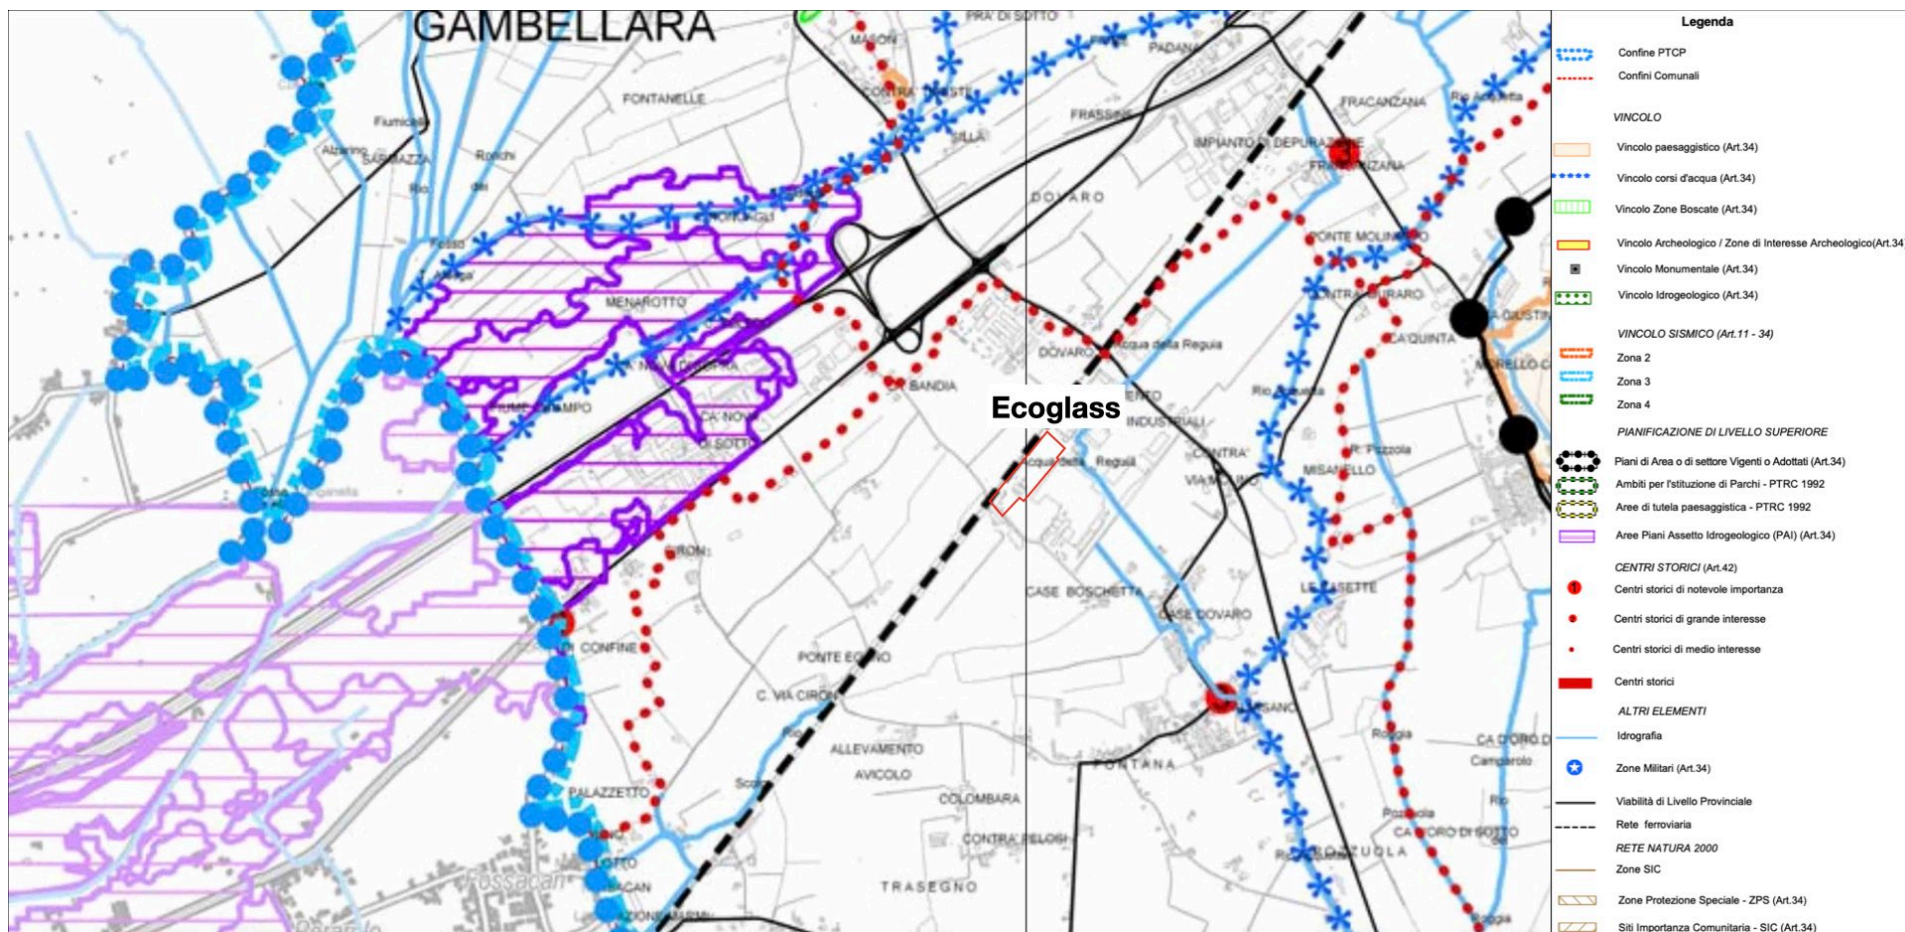

Allegato 1

Stralci cartografici

Piano degli Interventi (PI) del Comune di Lonigo

Piano di Assetto del Territorio (PAT) del Comune di Lonigo - Carta dei vincoli e della pianificazione territoriale

Piano di Assetto del Territorio (PAT) del Comune di Lonigo - Carta delle fragilità

Piano di Assetto del Territorio (PAT) del Comune di Lonigo - Carta delle invarianti

Piano di Assetto del Territorio (PAT) del Comune di Lonigo - Carta delle trasformabilità

Piano Territoriale di Coordinamento Provinciale (PTCP) della Provincia di Vicenza - Carta dei vincoli e della pianificazione territoriale

Piano Territoriale di Coordinamento Provinciale (PTCP) della Provincia di Vicenza - Carta delle fragilità

Piano Territoriale di Coordinamento Provinciale (PTCP) della Provincia di Vicenza - Sistema ambientale

Piano Territoriale Regionale di Coordinamento (PTRC) della Regione Veneto - Uso del suolo - Terra

Legenda

Sistema del territorio rurale. PTRC 2020 Tessuto urbanizzato. PTRC 2020

- Agricoltura mista a naturalita diffusa Tessuto urbanizzato
- Agricoltura Periurbana
- Agropolitana
- Aree ad elevata utilizzazione agricola