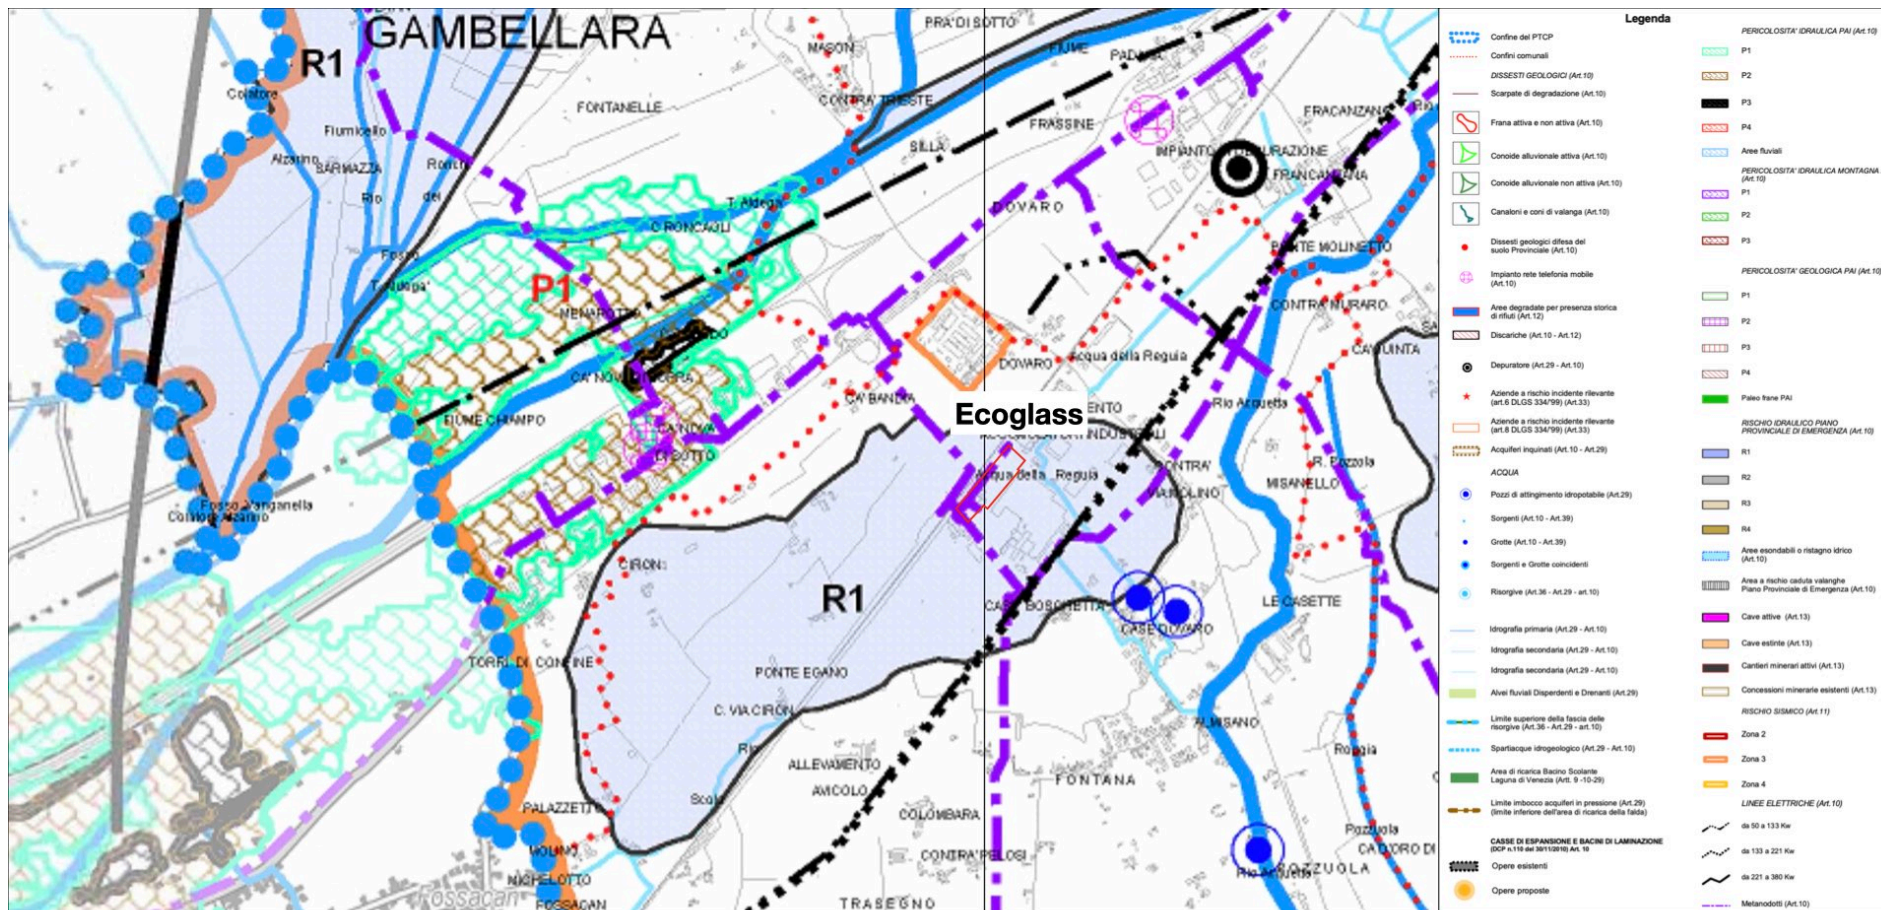

Allegato 1

Stralci cartografici

Piano degli Interventi (PI) del Comune di Lonigo

Piano di Assetto del Territorio (PAT) del Comune di Lonigo - Carta dei vincoli e della pianificazione territoriale

Piano di Assetto del Territorio (PAT) del Comune di Lonigo - Carta delle fragilità

Piano di Assetto del Territorio (PAT) del Comune di Lonigo - Carta delle invarianti

Piano di Assetto del Territorio (PAT) del Comune di Lonigo - Carta delle trasformabilità

Piano Territoriale di Coordinamento Provinciale (PTCP) della Provincia di Vicenza - Carta dei vincoli e della pianificazione territoriale

Piano Territoriale di Coordinamento Provinciale (PTCP) della Provincia di Vicenza - Carta delle fragilità

Piano Territoriale di Coordinamento Provinciale (PTCP) della Provincia di Vicenza - Sistema ambientale

Piano Territoriale di Coordinamento Provinciale (PTCP) della Provincia di Vicenza - Sistema del paesaggio

Piano Territoriale di Coordinamento Provinciale (PTCP) della Provincia di Vicenza - Sistema insediativo infrastrutturale