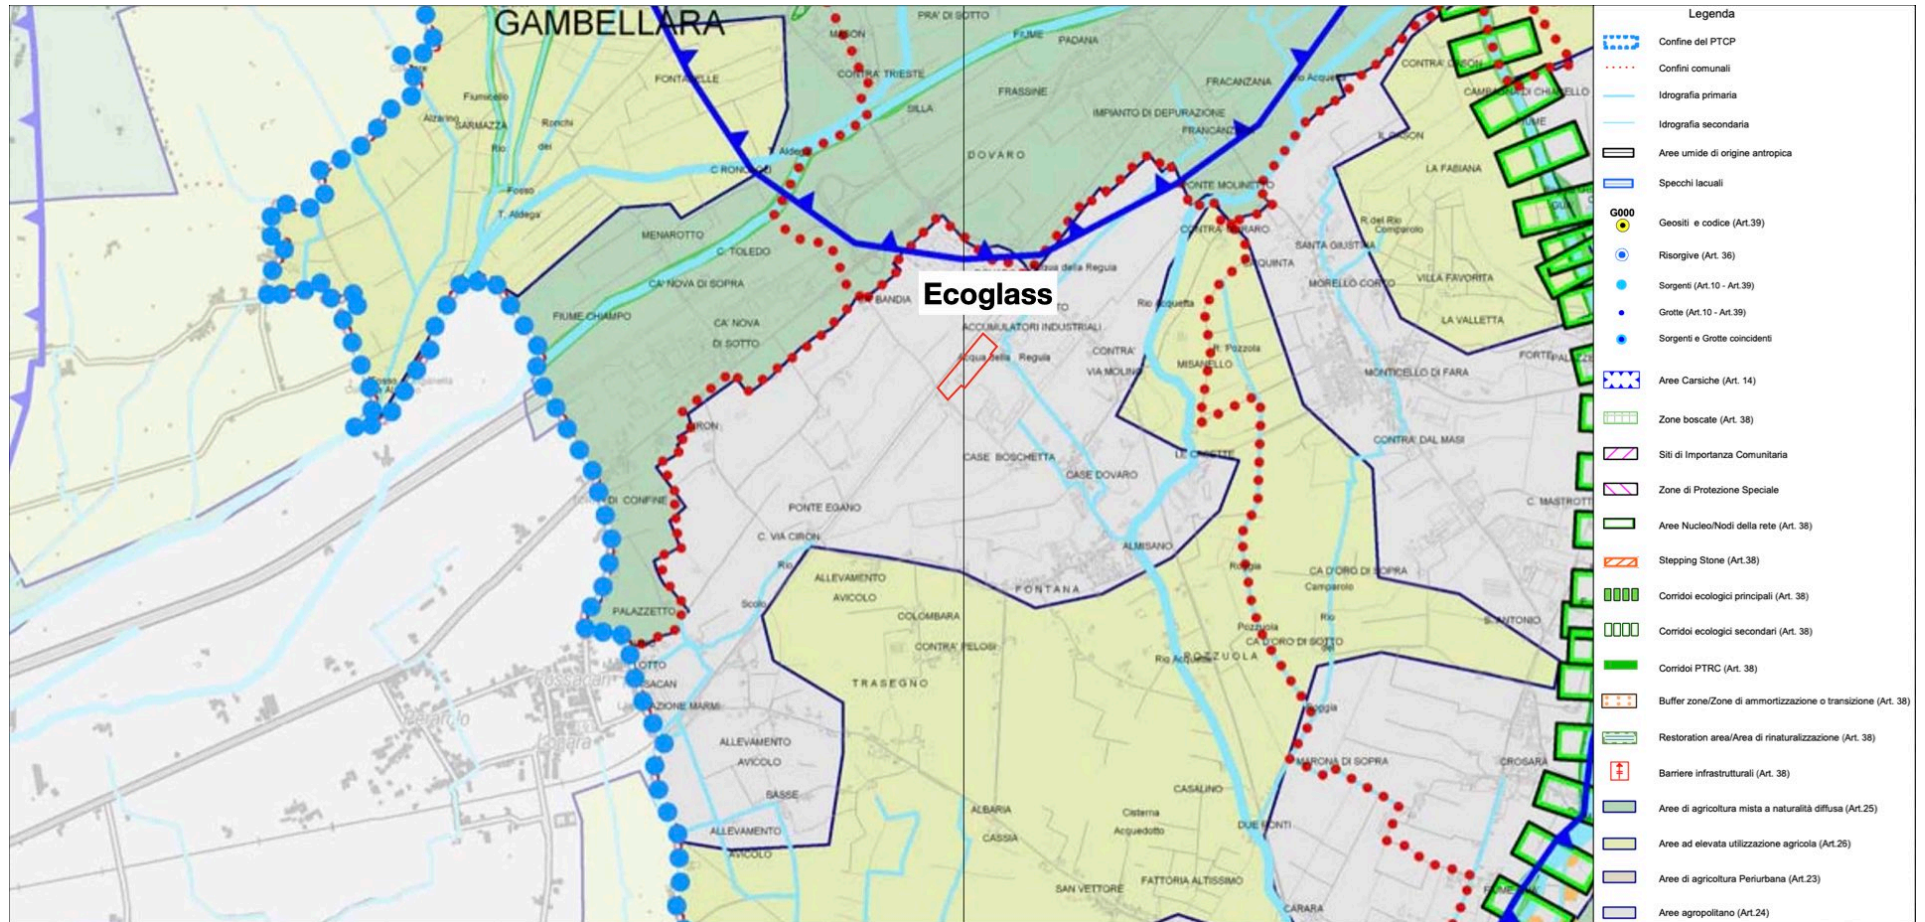

Allegato 1

Stralci cartografici

Piano degli Interventi (PI) del Comune di Lonigo

Piano di Assetto del Territorio (PAT) del Comune di Lonigo - Carta dei vincoli e della pianificazione territoriale

Piano di Assetto del Territorio (PAT) del Comune di Lonigo - Carta delle fragilità

Piano di Assetto del Territorio (PAT) del Comune di Lonigo - Carta delle invarianti

Piano di Assetto del Territorio (PAT) del Comune di Lonigo - Carta delle trasformabilità

Piano Territoriale di Coordinamento Provinciale (PTCP) della Provincia di Vicenza - Carta dei vincoli e della pianificazione territoriale

Piano Territoriale di Coordinamento Provinciale (PTCP) della Provincia di Vicenza - Carta delle fragilità

Piano Territoriale di Coordinamento Provinciale (PTCP) della Provincia di Vicenza - Sistema ambientale

Piano Territoriale di Coordinamento Provinciale (PTCP) della Provincia di Vicenza - Sistema del paesaggio

Piano Territoriale di Coordinamento Provinciale (PTCP) della Provincia di Vicenza - Sistema insediativo infrastrutturale