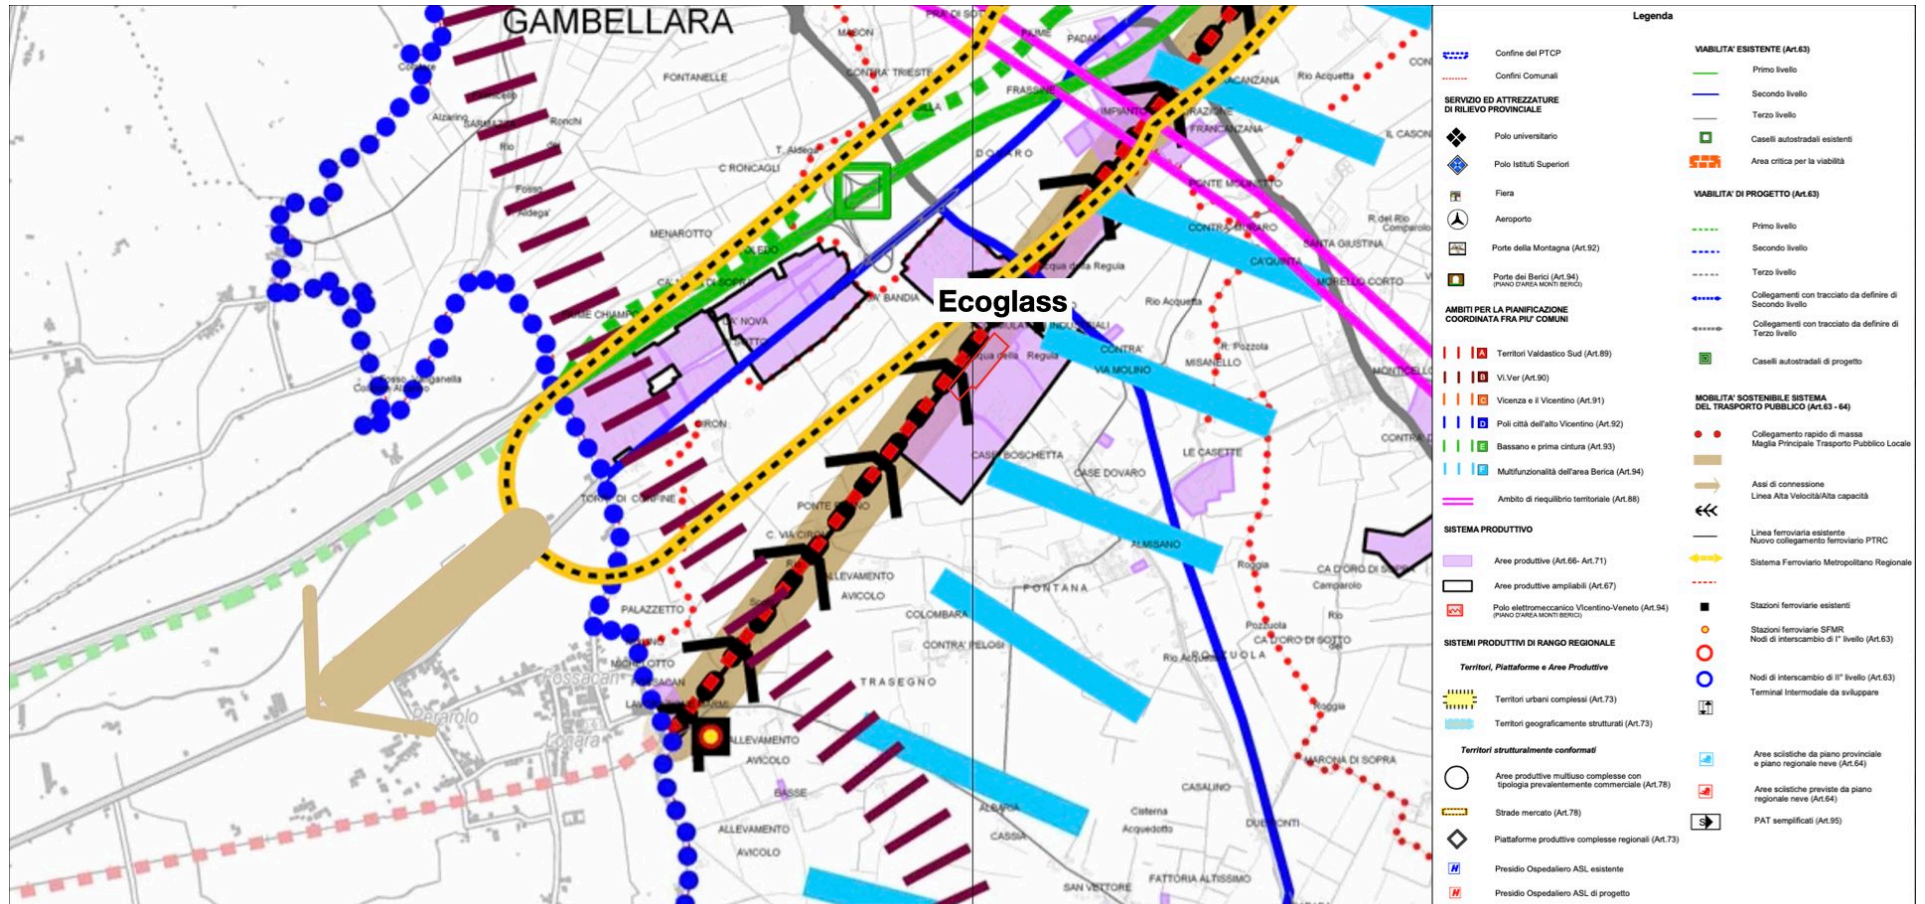

Allegato 1

Stralci cartografici

Piano degli Interventi (PI) del Comune di Lonigo

Piano di Assetto del Territorio (PAT) del Comune di Lonigo - Carta dei vincoli e della pianificazione territoriale

Piano di Assetto del Territorio (PAT) del Comune di Lonigo - Carta delle fragilità

Piano di Assetto del Territorio (PAT) del Comune di Lonigo - Carta delle invarianti

Piano di Assetto del Territorio (PAT) del Comune di Lonigo - Carta delle trasformabilità

Piano Territoriale di Coordinamento Provinciale (PTCP) della Provincia di Vicenza - Carta dei vincoli e della pianificazione territoriale

Piano Territoriale di Coordinamento Provinciale (PTCP) della Provincia di Vicenza - Carta delle fragilità

Piano Territoriale di Coordinamento Provinciale (PTCP) della Provincia di Vicenza - Sistema ambientale

Piano Territoriale di Coordinamento Provinciale (PTCP) della Provincia di Vicenza - Sistema del paesaggio

Piano Territoriale di Coordinamento Provinciale (PTCP) della Provincia di Vicenza - Sistema insediativo infrastrutturale