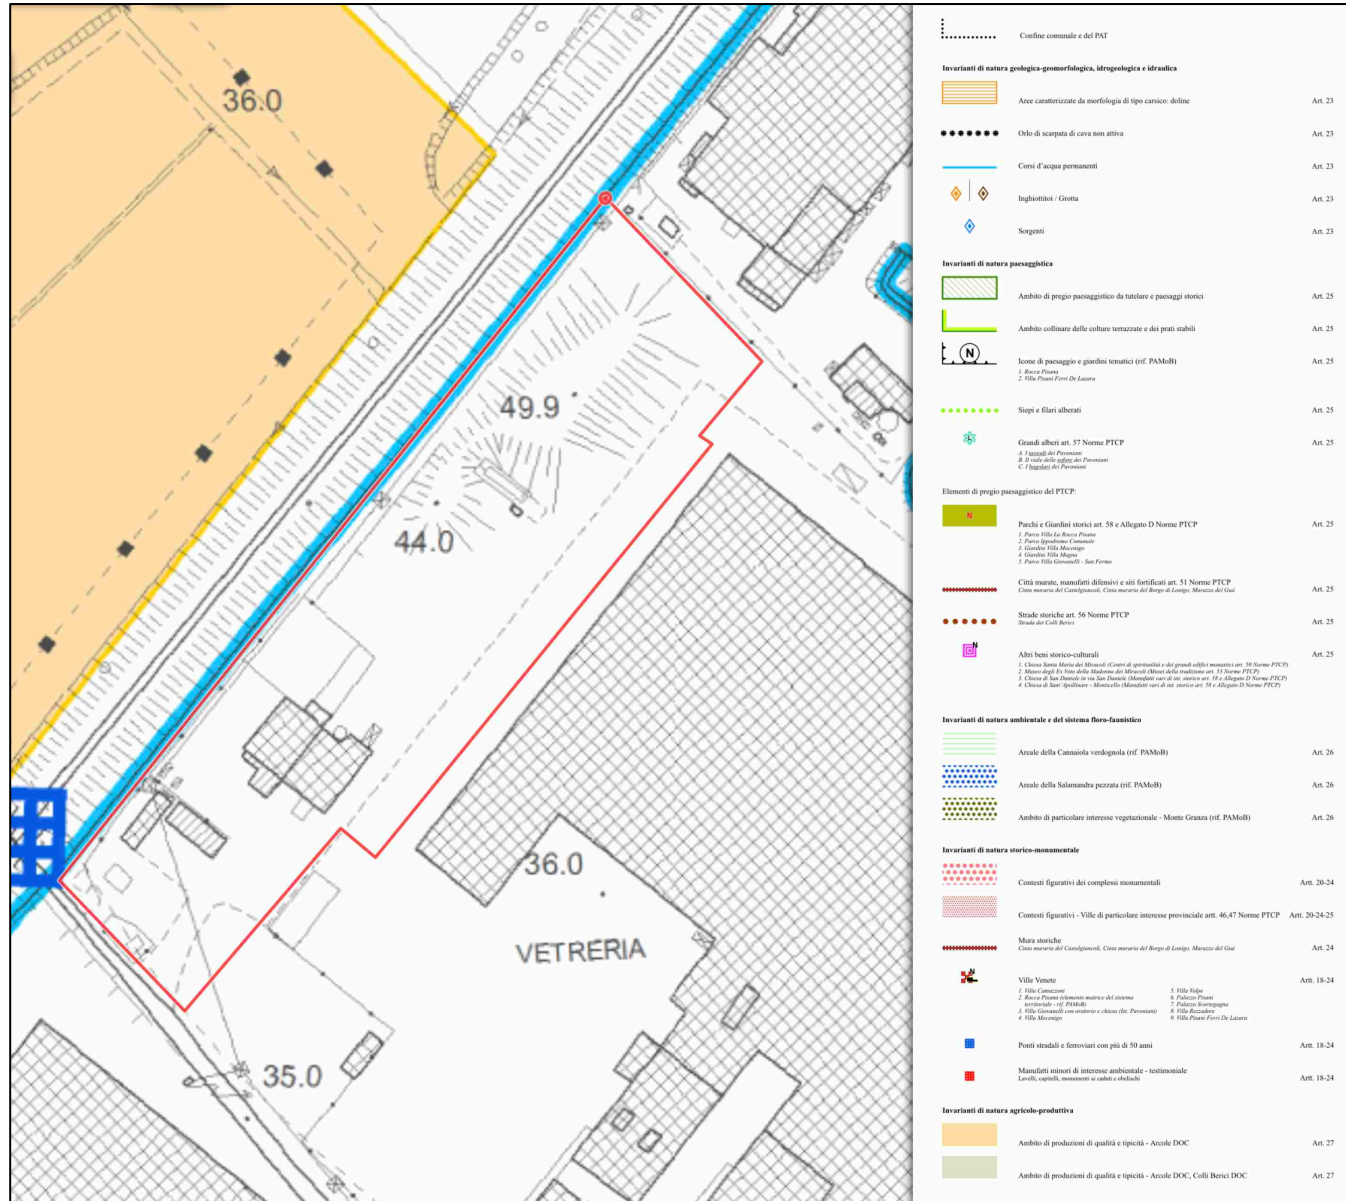

Allegato 1

Stralci cartografici

Piano degli Interventi (PI) del Comune di Lonigo

Piano di Assetto del Territorio (PAT) del Comune di Lonigo - Carta dei vincoli e della pianificazione territoriale

Piano di Assetto del Territorio (PAT) del Comune di Lonigo - Carta delle fragilità

Piano di Assetto del Territorio (PAT) del Comune di Lonigo - Carta delle invarianti

Piano di Assetto del Territorio (PAT) del Comune di Lonigo - Carta delle trasformabilità

Piano Territoriale di Coordinamento Provinciale (PTCP) della Provincia di Vicenza - Carta dei vincoli e della pianificazione territoriale

Piano Territoriale di Coordinamento Provinciale (PTCP) della Provincia di Vicenza - Sistema del paesaggio

Piano Territoriale di Coordinamento Provinciale (PTCP) della Provincia di Vicenza - Sistema insediativo infrastrutturale

Piano Territoriale Regionale di Coordinamento (PTRC) della Regione Veneto - Uso del suolo - Terra

Legenda

Sistema del territorio rurale. PTRC 2020 Tessuto urbanizzato. PTRC 2020

- Agricoltura mista a naturalita diffusa Tessuto urbanizzato
- Agricoltura Periurbana
- Agropolitana
- Aree ad elevata utilizzazione agricola