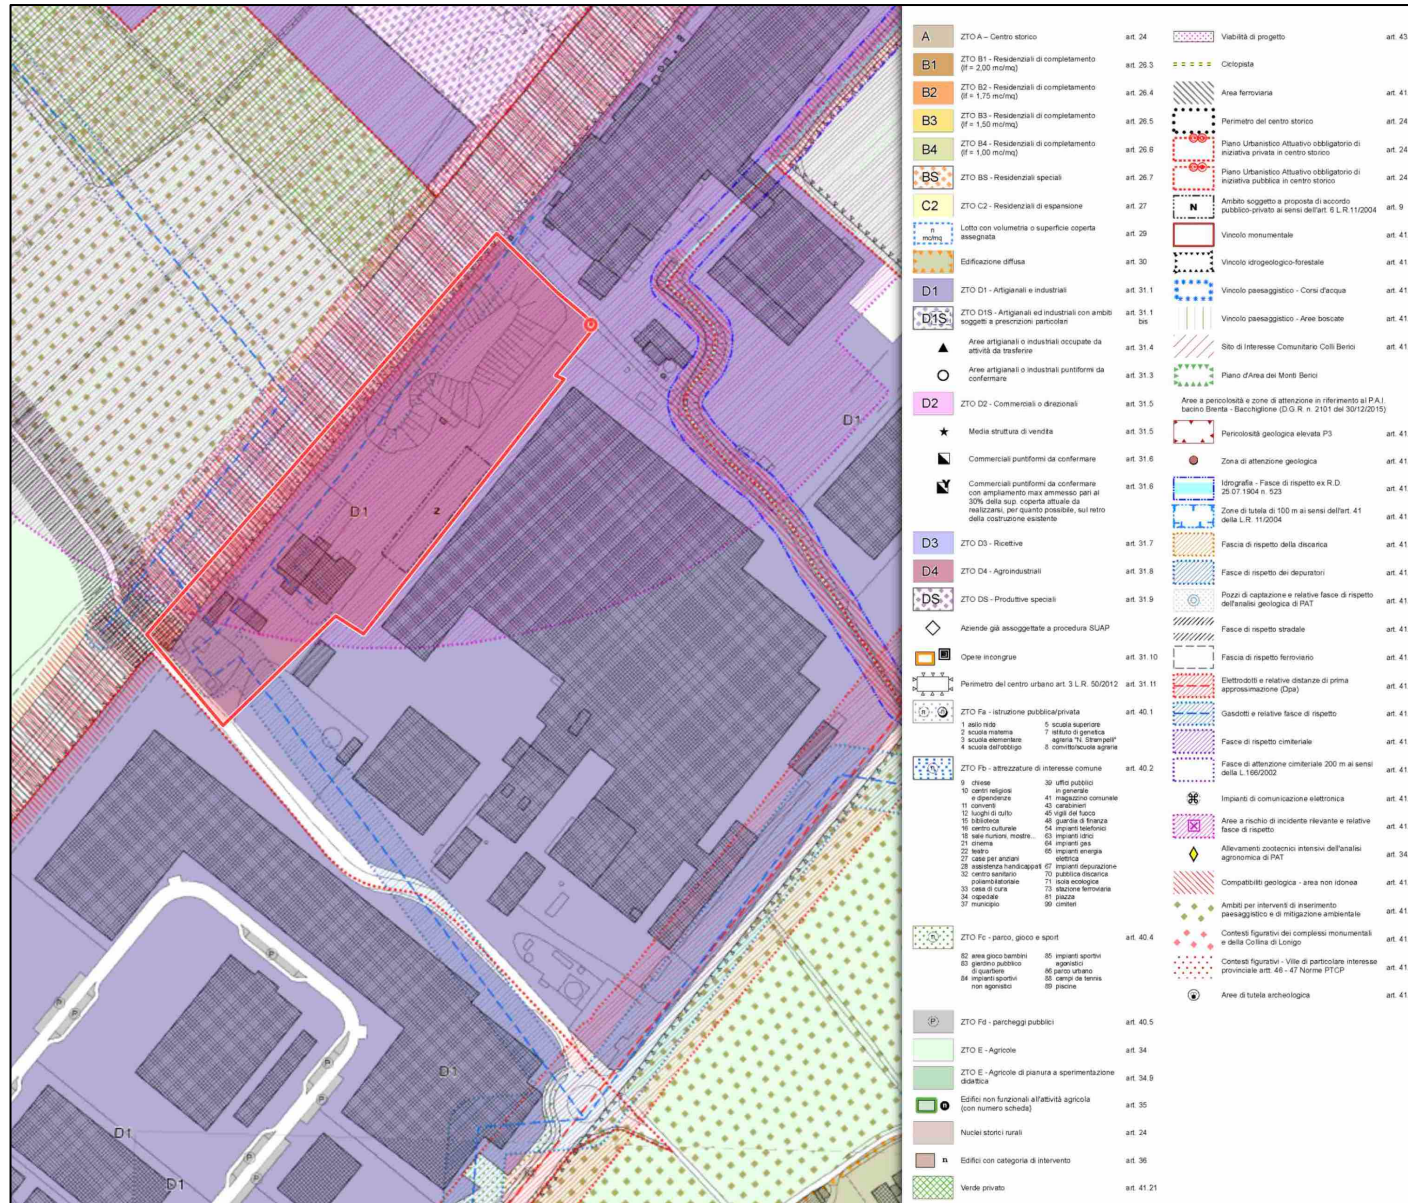

Allegato 1

Stralci cartografici

Piano degli Interventi (PI) del Comune di Lonigo

Piano di Assetto del Territorio (PAT) del Comune di Lonigo - Carta dei vincoli e della pianificazione territoriale

Piano di Assetto del Territorio (PAT) del Comune di Lonigo - Carta delle fragilità

Piano di Assetto del Territorio (PAT) del Comune di Lonigo - Carta delle invarianti

Piano di Assetto del Territorio (PAT) del Comune di Lonigo - Carta delle trasformabilità

Piano Territoriale di Coordinamento Provinciale (PTCP) della Provincia di Vicenza - Carta dei vincoli e della pianificazione territoriale

Piano Territoriale di Coordinamento Provinciale (PTCP) della Provincia di Vicenza - Carta delle fragilità

Piano Territoriale di Coordinamento Provinciale (PTCP) della Provincia di Vicenza - Sistema ambientale

Piano Territoriale Regionale di Coordinamento (PTRC) della Regione Veneto - Uso del suolo - Terra

Legenda

Sistema del territorio rurale. PTRC 2020 Tessuto urbanizzato. PTRC 2020

- Agricoltura mista a naturalita diffusa Tessuto urbanizzato
- Agricoltura Periurbana
- Agropolitana
- Aree ad elevata utilizzazione agricola