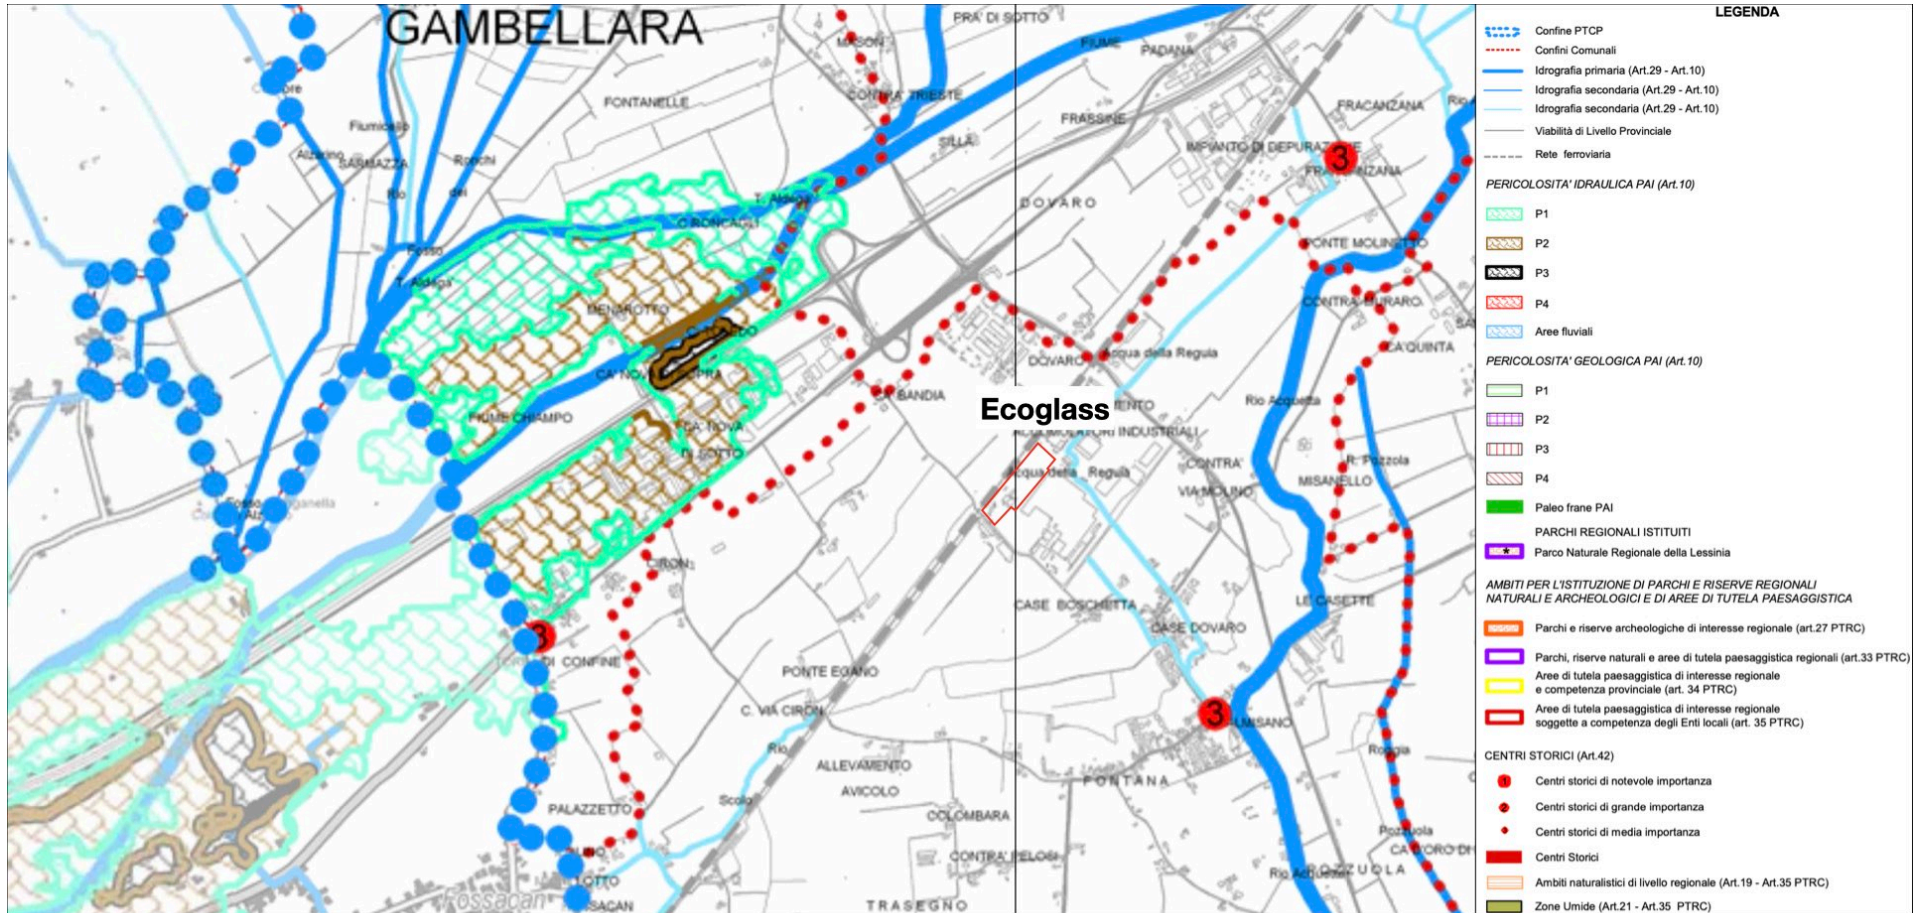

Allegato 1

Stralci cartografici

Piano degli Interventi (PI) del Comune di Lonigo

Piano di Assetto del Territorio (PAT) del Comune di Lonigo - Carta dei vincoli e della pianificazione territoriale

Piano di Assetto del Territorio (PAT) del Comune di Lonigo - Carta delle fragilità

Piano di Assetto del Territorio (PAT) del Comune di Lonigo - Carta delle invarianti

Piano di Assetto del Territorio (PAT) del Comune di Lonigo - Carta delle trasformabilità

Piano Territoriale di Coordinamento Provinciale (PTCP) della Provincia di Vicenza - Carta dei vincoli e della pianificazione territoriale

Piano Territoriale di Coordinamento Provinciale (PTCP) della Provincia di Vicenza - Carta delle fragilità

Piano Territoriale di Coordinamento Provinciale (PTCP) della Provincia di Vicenza - Sistema ambientale

Piano Territoriale di Coordinamento Provinciale (PTCP) della Provincia di Vicenza - Sistema del paesaggio

Piano Territoriale di Coordinamento Provinciale (PTCP) della Provincia di Vicenza - Sistema insediativo infrastrutturale