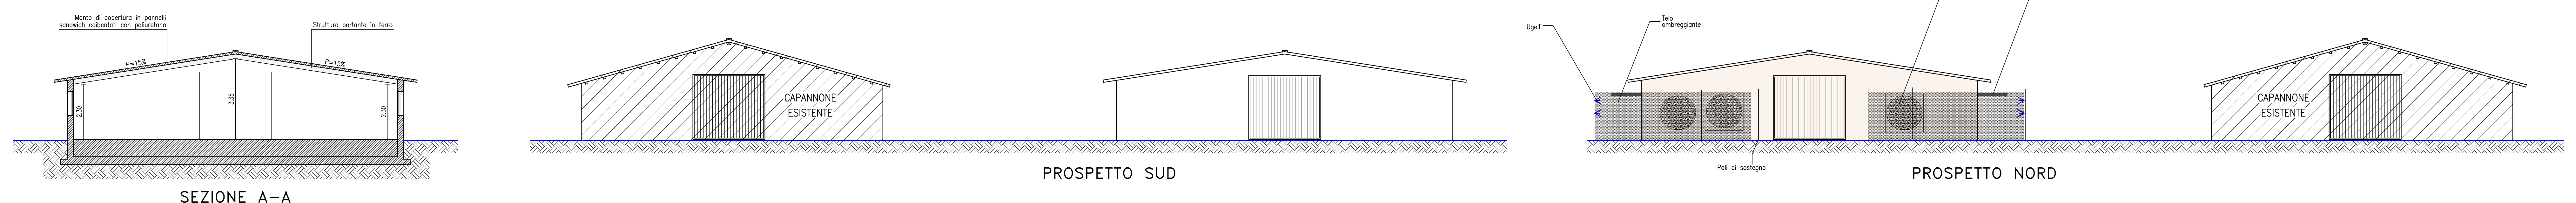

PIANTA PIANO TERRA

**Studio tecnico**  
**GUERRA geom. GIANCARLO**  
 Via Zocco n. 96 Montebelluna (VI) - tel. 0444 636506 - fax 0444 636506  
 e-mail: guerrag@interfree.it - giancarlo.guerra@propec.it

**COMUNE DI MONTEGADELLA**

PROGETTO PER LA COSTRUZIONE DI N. 2 STRUTTURE AGRICOLE PRODUTTIVE - allevamento avicolo - e richiesta in sanatoria per aver costruito una porzione di fabbricato destinato ad allevamento avicolo

PROGETTISTA	DIRETTORE DEI LAVORI	COMMITTENTE	SOST. PRATICA
GUERRA GIANCARLO	GUERRA GIANCARLO	FUREGON SERGIO	
IMPRESA			

TAVOLA NR. 4  
 DATA Agosto 2021  
 SCALA 1:100

**LEGENDA**

- Nuova costruzione
- Demolizione
- Porzione di fabbricato oggetto di sanatoria

Porzione di fabbricato in sanatoria B4