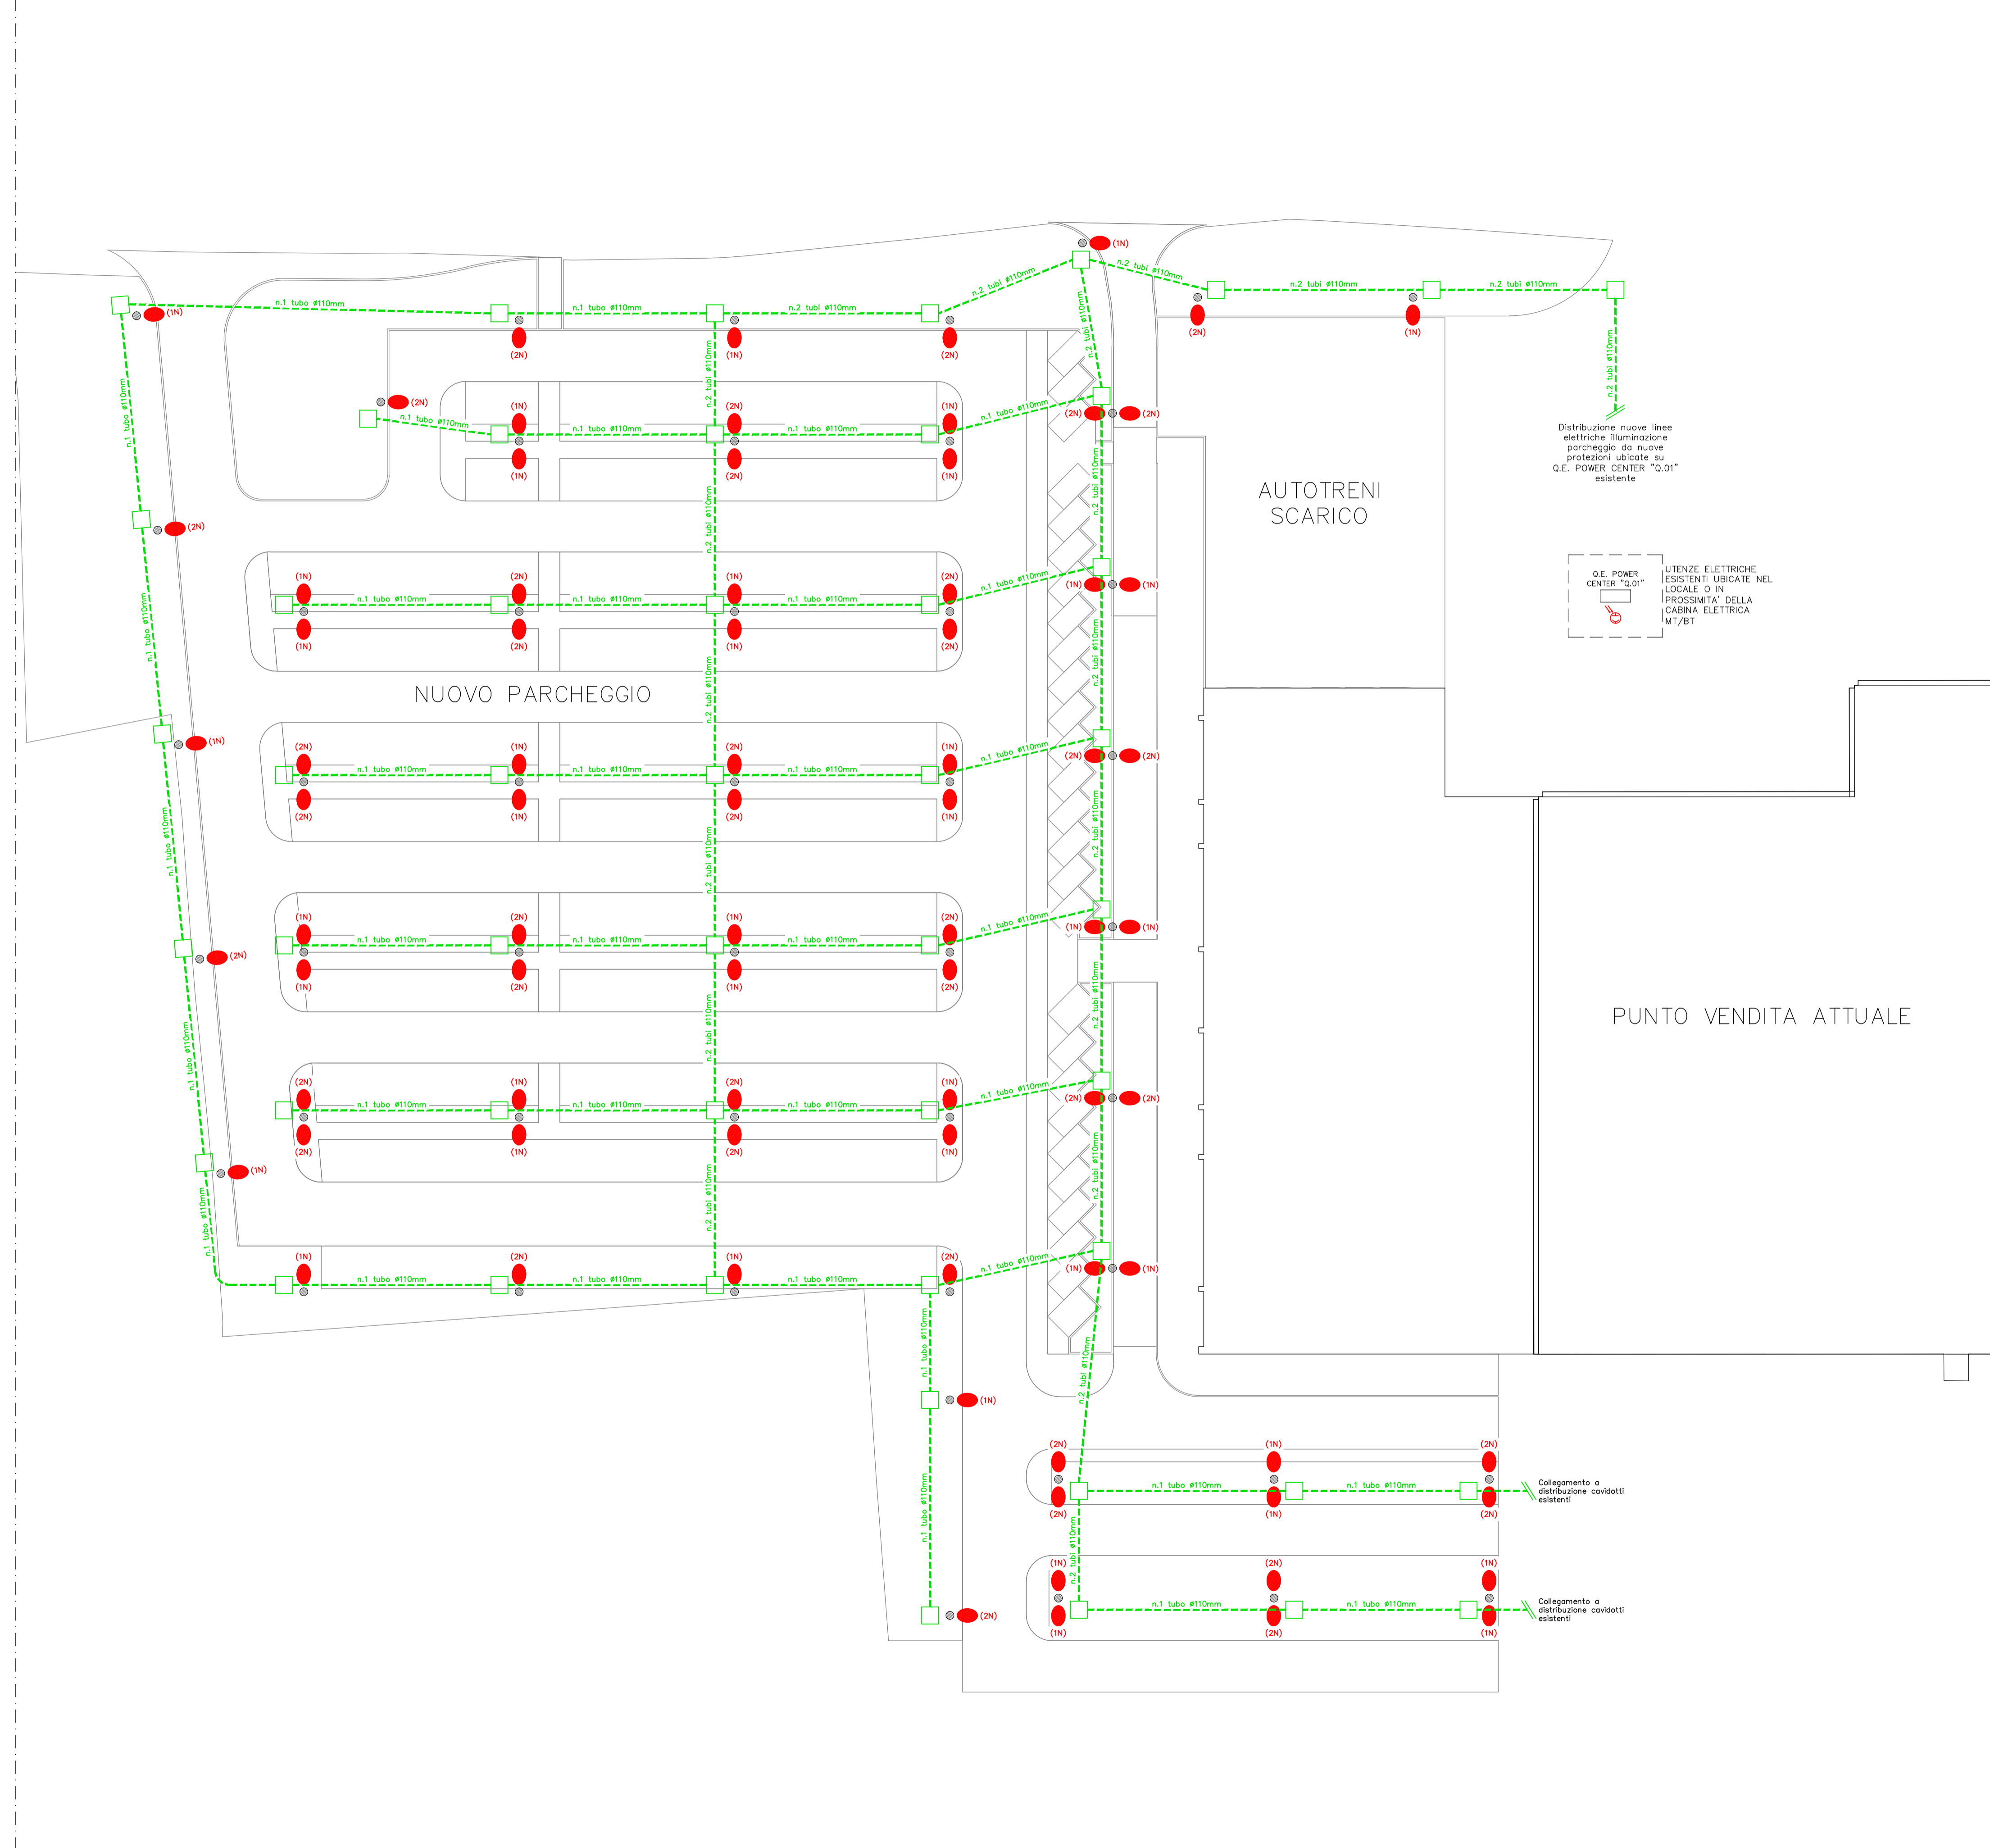

PIANTA AREA ESTERNA

LEGENDA CORPI ILLUMINANTI

PARTICOLARE DI INSTALLAZIONE PALI ILLUMINAZIONE PARCHEGGIO ESTERNO

PIRAMIDE
engineering

Progettazione impianti tecnologici civili e industriali - Prevenzione Incendi

committente: **SUPERMERCATI TOSANO CEREA s.r.l.**
 37053 Cerea (VR) - via Palesella, 1

intervento: **Progetto per la realizzazione, in conformità alle Leggi e alle Normative vigenti, dell'ampliamento dell'impianto elettrico di illuminazione esterna a servizio dei nuovi parcheggi del punto vendita sito in 36073 Cornedo Vicentino (VI) - via Pigafetta, 42**

elaborato: **Pianta ubicazione utenze elettriche**

commessa:	018-16	file:	018-16-E-PL01A01
data:	02.2016	disegnatore:	per. ind. Vittorio De Siena

tavola:	01	foglio:	01/01
scala:	1:400	progettista:	per. ind. Andrea Toni

aggiornamenti:	data:
Revisione 1	09.2017

installatore:	progettista:
	per. ind. Andrea Toni

direttore dei lavori:	timbro e firma progettista:

note: