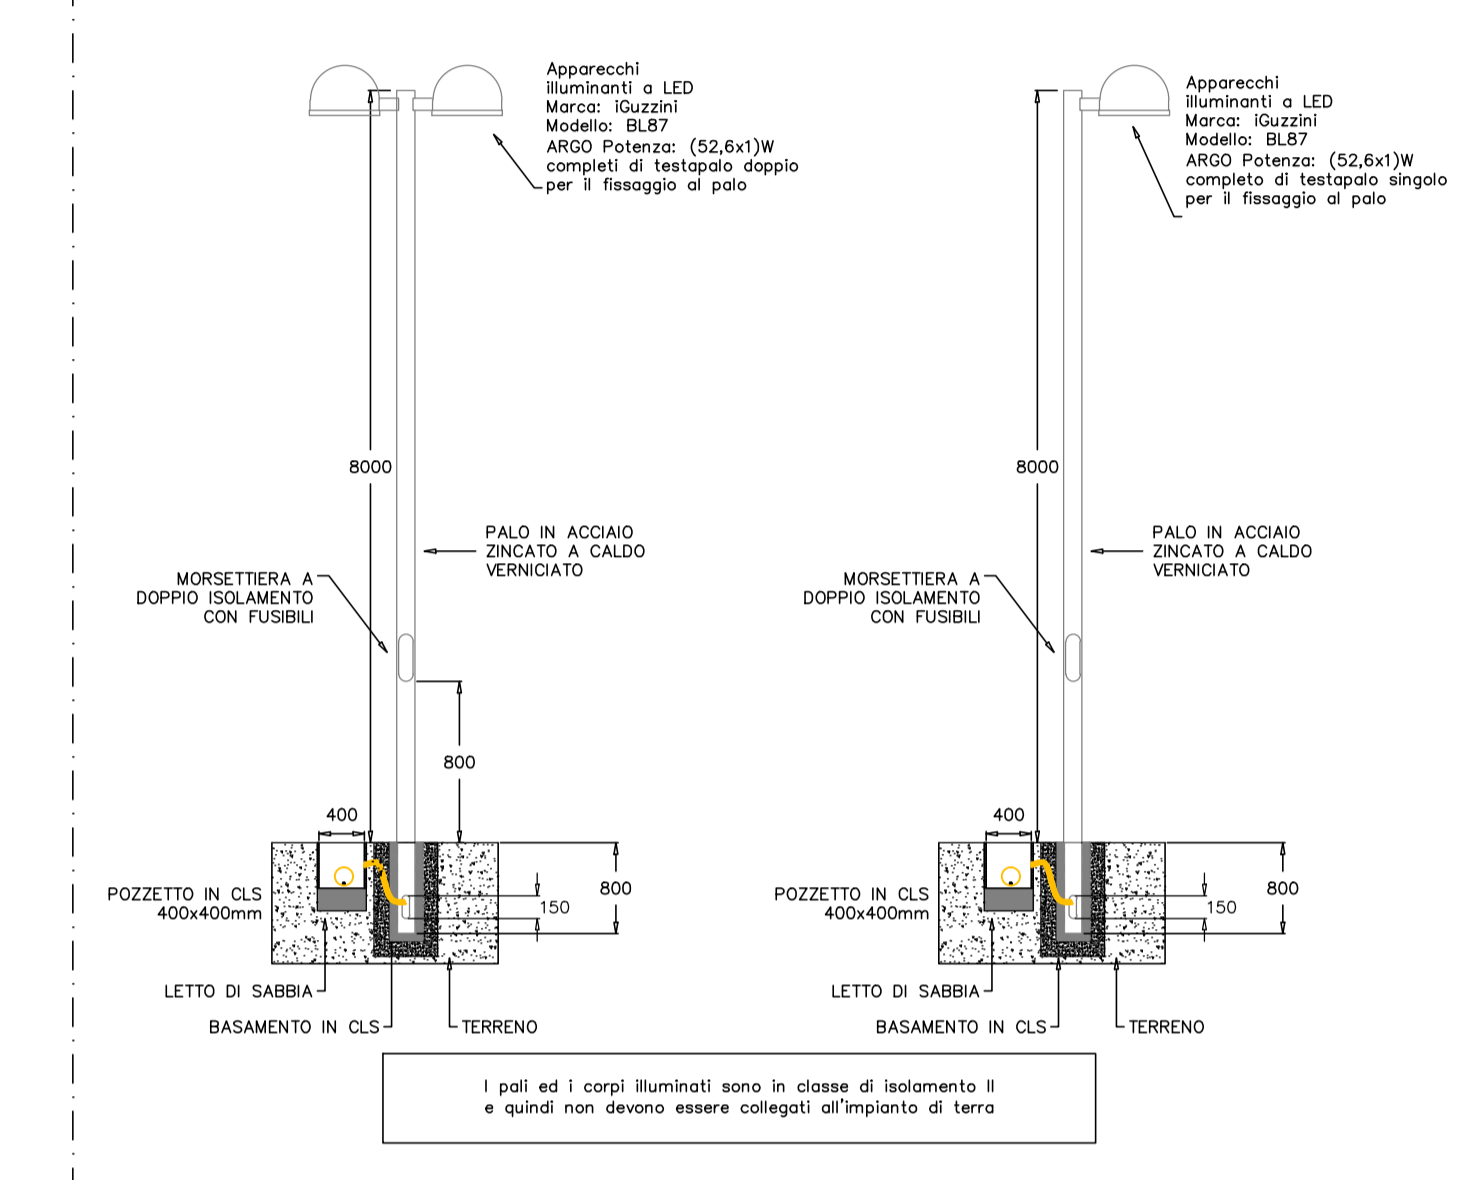

PARTICOLARE DI INSTALLAZIONE PALI ILLUMINAZIONE PARCHEGGIO ESTERNO

PIRAMIDE
engineering

Progettazione impianti tecnologici civili e industriali - Prevenzione Incendi

37036 San Martino Buon Albergo (VR) - via Archimede, 10 - piano secondo, interno 13
telefono: 045 8781131 e-mail: elettro@piramide-engineering.com - termio@piramide-engineering.com telefax: 045 8797494

committente: **SUPERMERCATI TOSANO CEREA s.r.l.**
37053 Cerea (VR) - via Palesella, 1

intervento: **Progetto per la realizzazione, in conformità alle Leggi e alle Normative vigenti, dell'ampliamento dell'impianto elettrico di illuminazione esterna a servizio dei nuovi parcheggi del punto vendita sito in 36073 Cornedo Vicentino (VI) - via Pigafetta, 42**

elaborato: **Pianta ubicazione utenze elettriche**

commessa:	018-16	file:	018-16-E-PL01A01
data:	02.2016	disegnatore:	per. ind. Vittorio De Siena

tavola:	01	foglio:	01/01
scala:	1:400	progettista:	per. ind. Andrea Toni

aggiornamenti:	data:
Revisione 1	09.2017

installatore:	progettista:
	per. ind. Andrea Toni

direttore dei lavori:	timbro e firma progettista:

note: