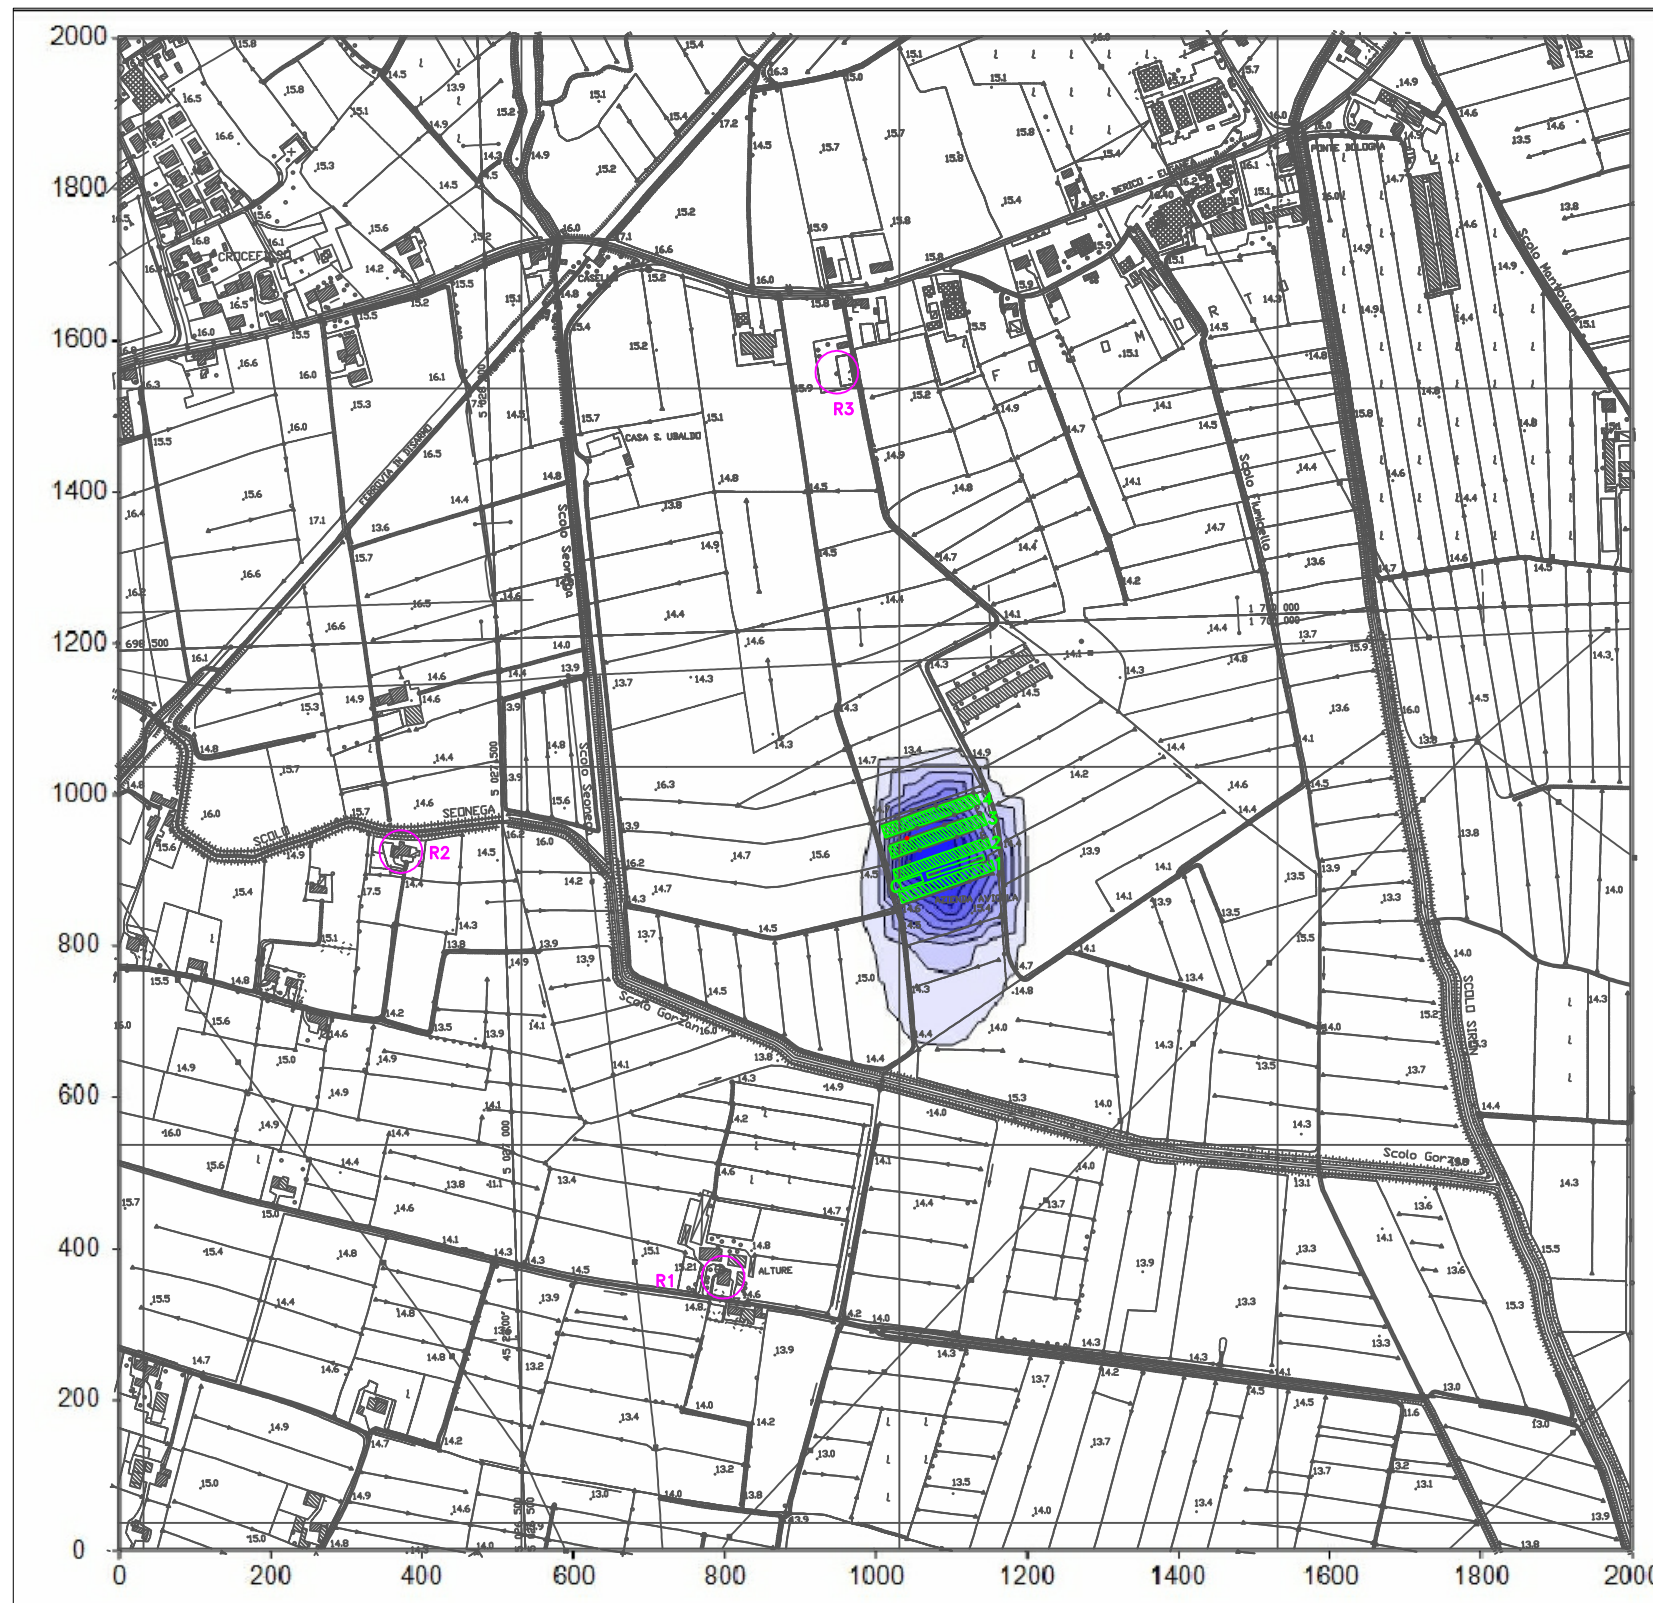

POST INTERVENTO

—

PM10 MEDIA

$\mu\text{g}/\text{mc}$

■	56,2 - 62,5
■	50,0 - 56,2
■	43,8 - 50,0
■	37,5 - 43,8
■	31,3 - 37,5
■	25,0 - 31,3
■	18,8 - 25,0
■	12,5 - 18,8
■	6,3 - 12,5
■	0,0 - 6,3

Limite media giornaliera: $50 \mu\text{g}/\text{mc}$
Limite media annua: $40 \mu\text{g}/\text{mc}$

SCALA 1:10.000