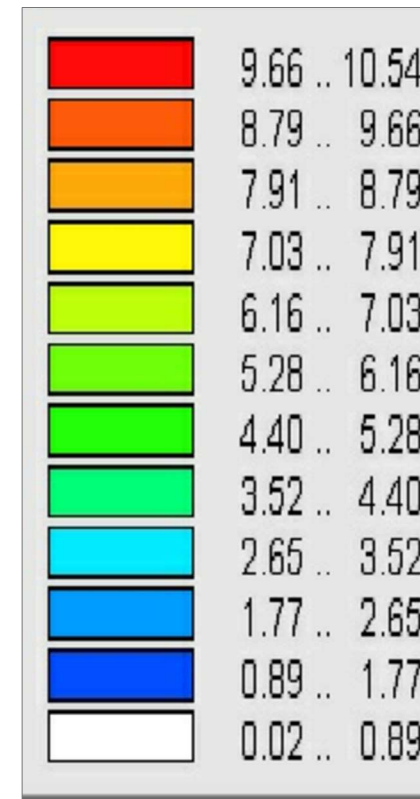

SCALA 1:10.000

STATO ANTE INTERVENTO

EMISSIONI DI PM10 MEDIE  
GIORNALIERE

microgr/mc

Limite di legge della media  
giornaliera pari a  
50 microgr/mc