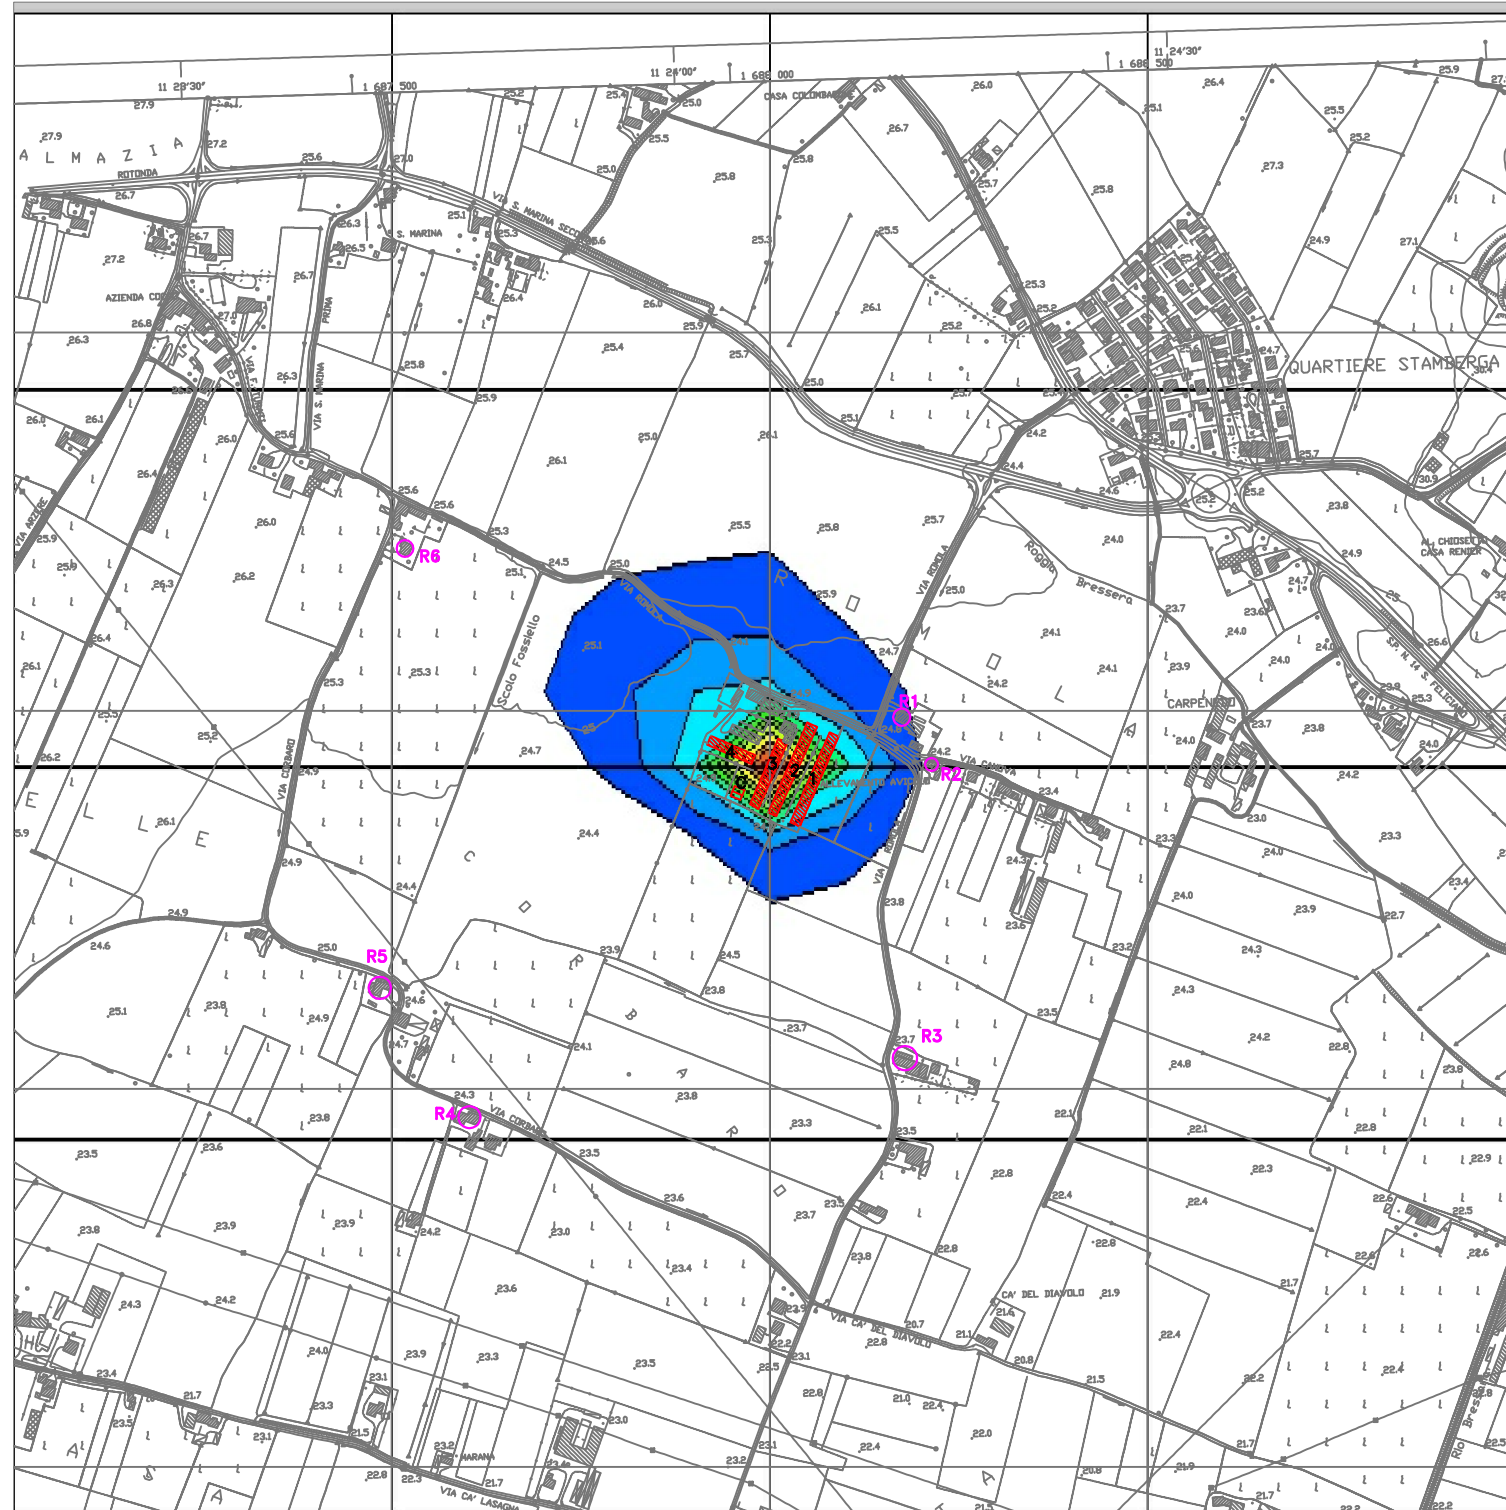

SCALA 1:10.000

STATO ANTE INTERVENTO

EMISSIONI DI PM10 MEDIE  
GIORNALIERE

microgr/mc

Limite di legge della media  
giornaliera pari a  
50 microgr/mc