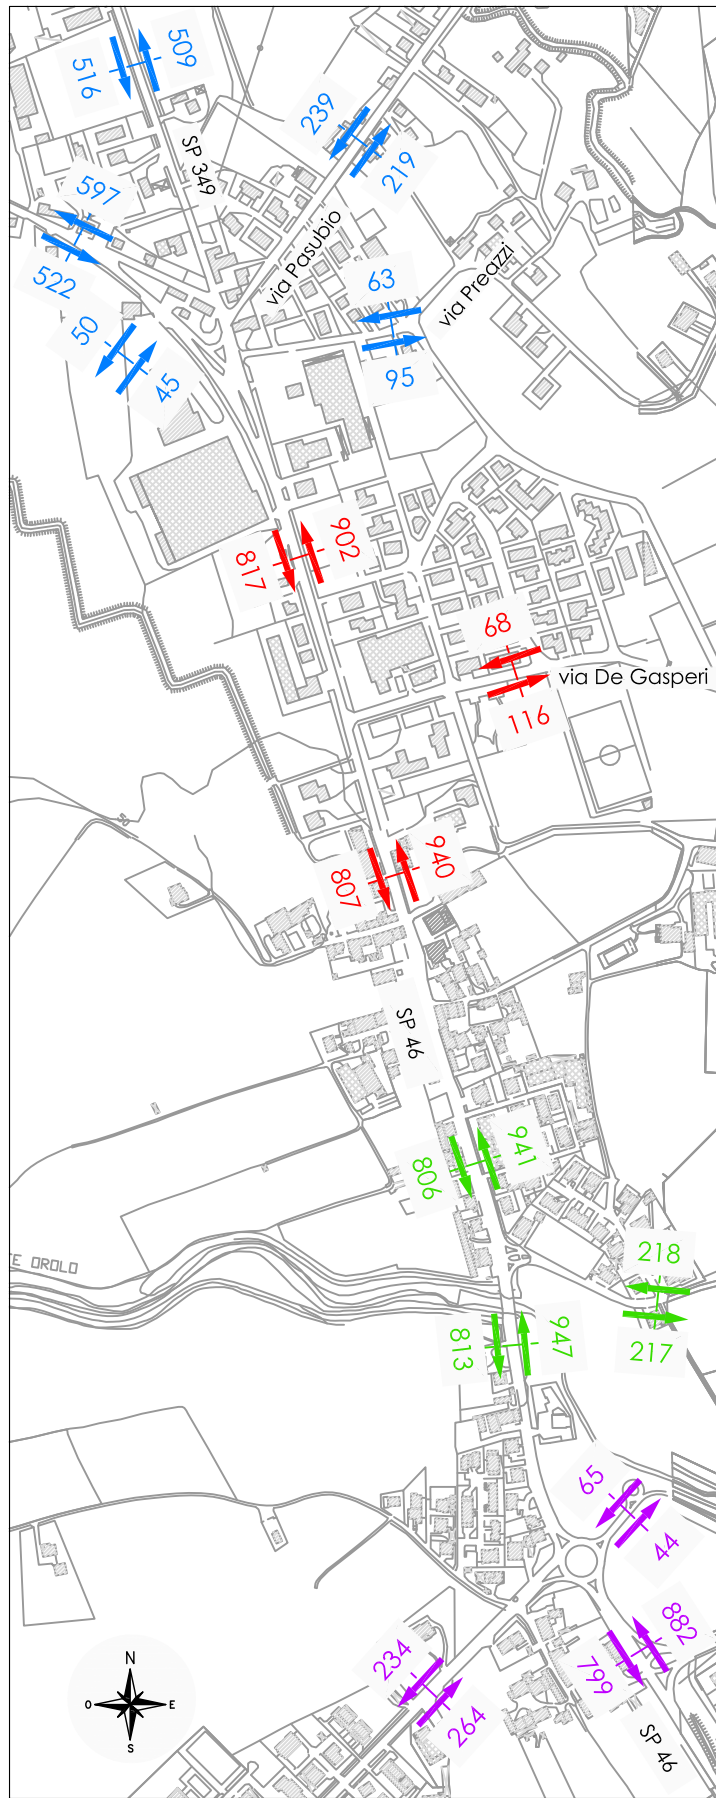

FLUSSI ORARI: **VENERDI'** 17.00 - 18.00 VEIC./eq

FLUSSI ORARI: **VENERDI'** 18.00 - 19.00 VEIC./eq

FLUSSI ORARI: **SABATO** 17.00 - 18.00 VEIC./eq

FLUSSI ORARI: **SABATO** 18.00 - 19.00 VEIC./eq

COMMITTENTE:  
SUPERMERCATI TOSANO CEREAL SRL

OGGETTO:  
STUDIO VIABILISTICO

ELABORATO:  
FLUSSI ORARI ATTUALI

SCALA GRAFICA 1:8.000  
  
 LEGENDA xxx Flussi orari attuali rilevati (veic./eq)

DATA: FEBBRAIO 2013