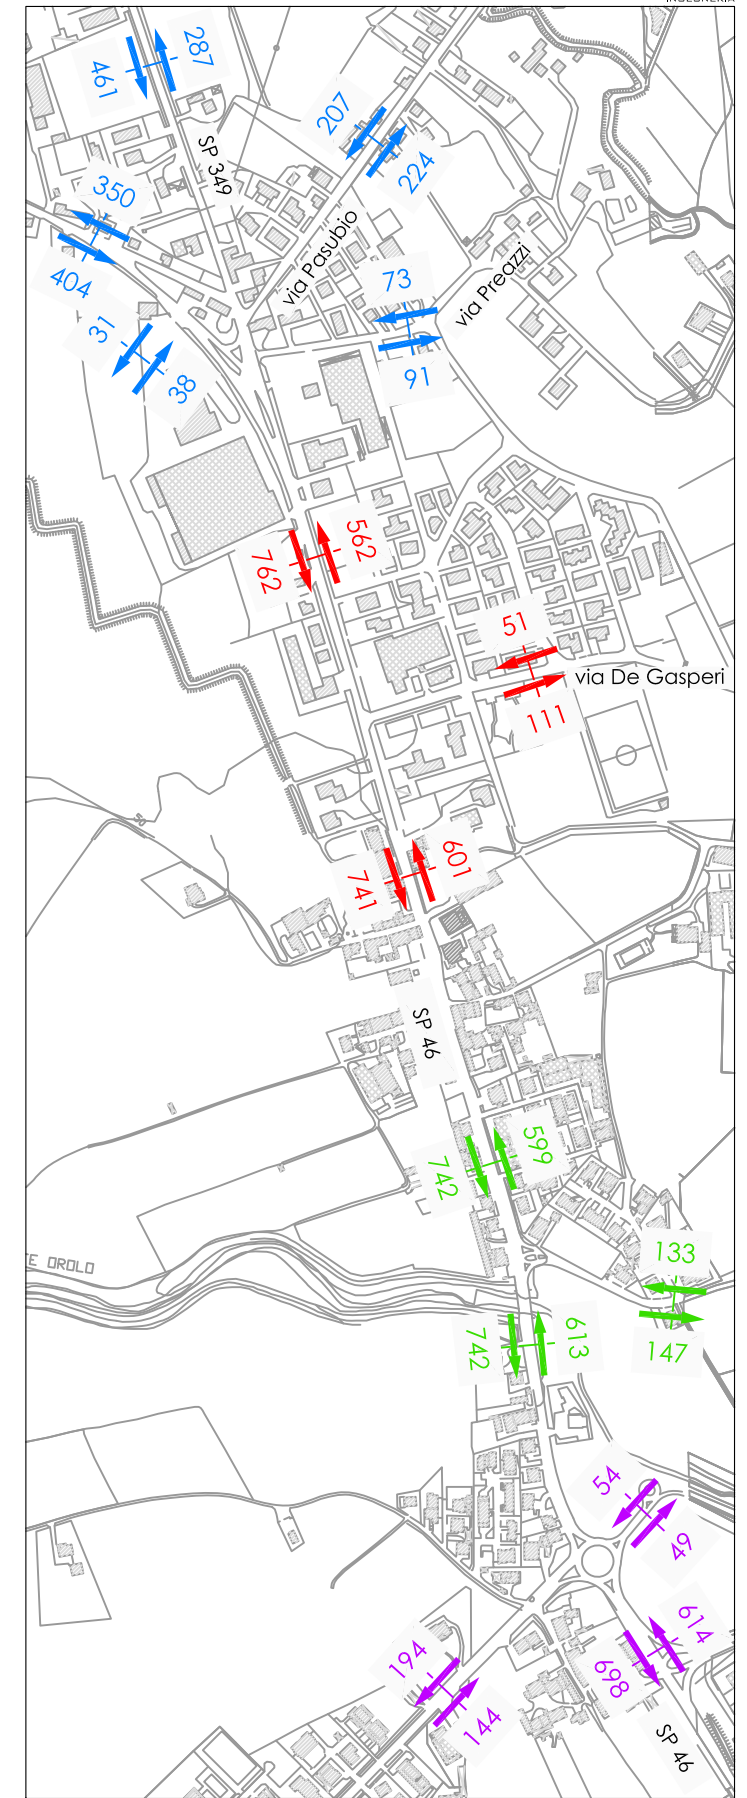

FLUSSI ORARI: **VENERDI'** 17.00 - 18.00 VEIC./eq

FLUSSI ORARI: **VENERDI'** 18.00 - 19.00 VEIC./eq

FLUSSI ORARI: **SABATO** 17.00 - 18.00 VEIC./eq

FLUSSI ORARI: **SABATO** 18.00 - 19.00 VEIC./eq

COMMITTENTE:  
SUPERMERCATI TOSANO CEREAL SRL

OGGETTO:  
STUDIO VIABILISTICO

ELABORATO:  
FLUSSI ORARI ATTUALI

SCALA GRAFICA 1:8.000  
  
 LEGENDA xxx Flussi orari attuali rilevati (veic./eq)

DATA: FEBBRAIO 2013